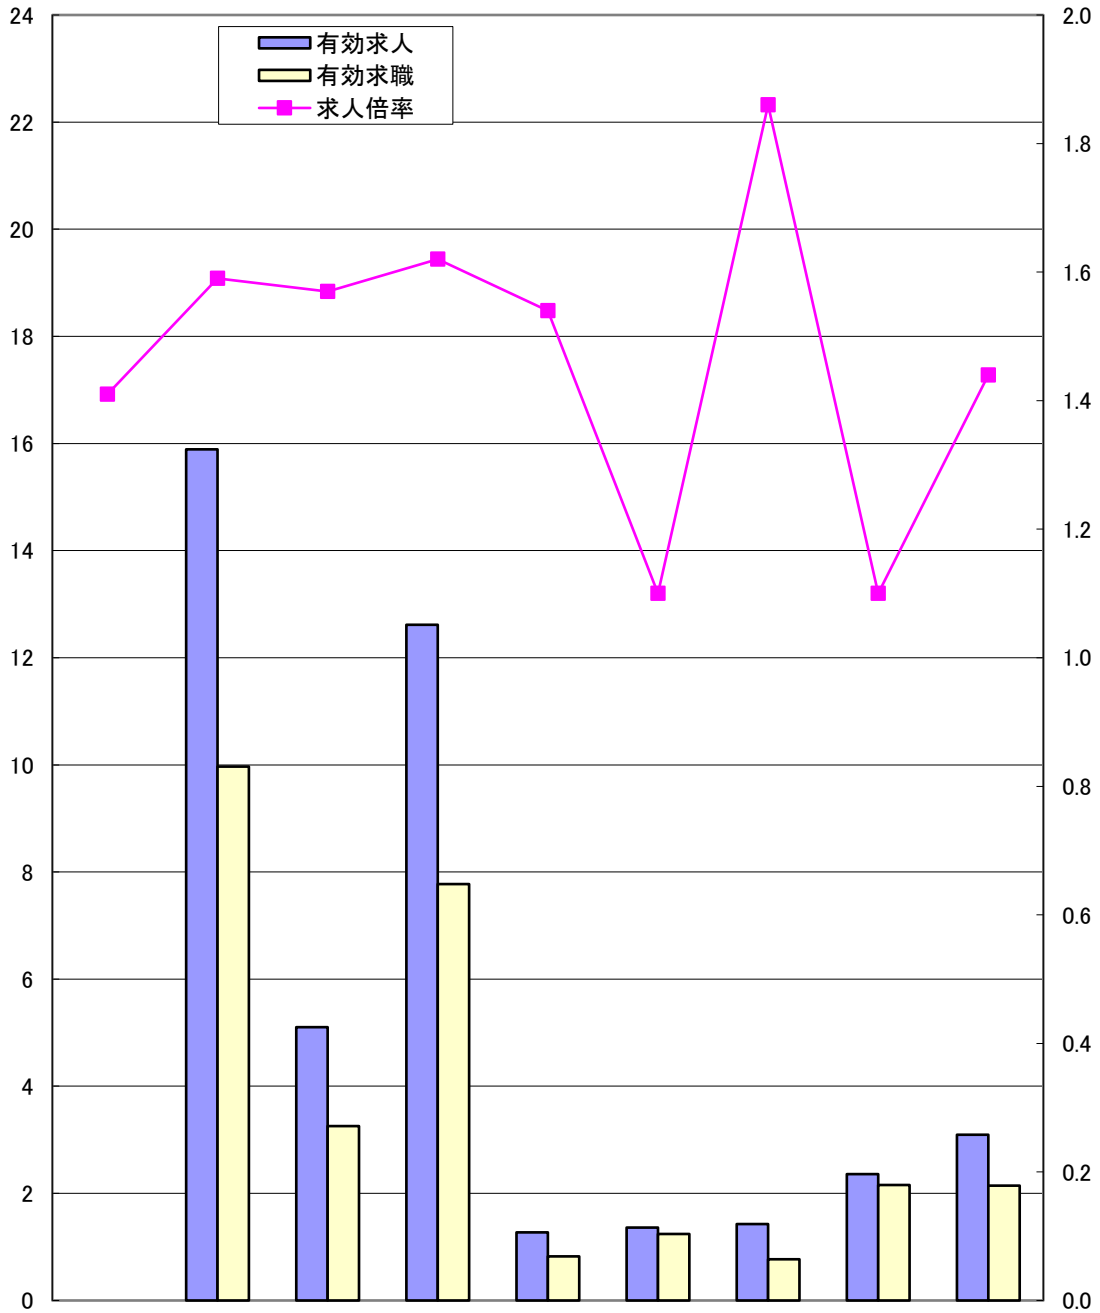

ハローワーク別有効求人倍率 2年12月

県計の求人倍率は季節調整値

(千人)

(倍)

	岡山県	岡山	津山	倉敷中央	玉野	和気	高梁	笠岡	西大寺
求人倍率	1.41	1.59	1.57	1.62	1.54	1.10	1.86	1.10	1.44
有効求人	43,116	15,888	5,100	12,615	1,269	1,363	1,427	2,361	3,093
有効求職	28,125	9,967	3,255	7,772	823	1,241	769	2,153	2,145