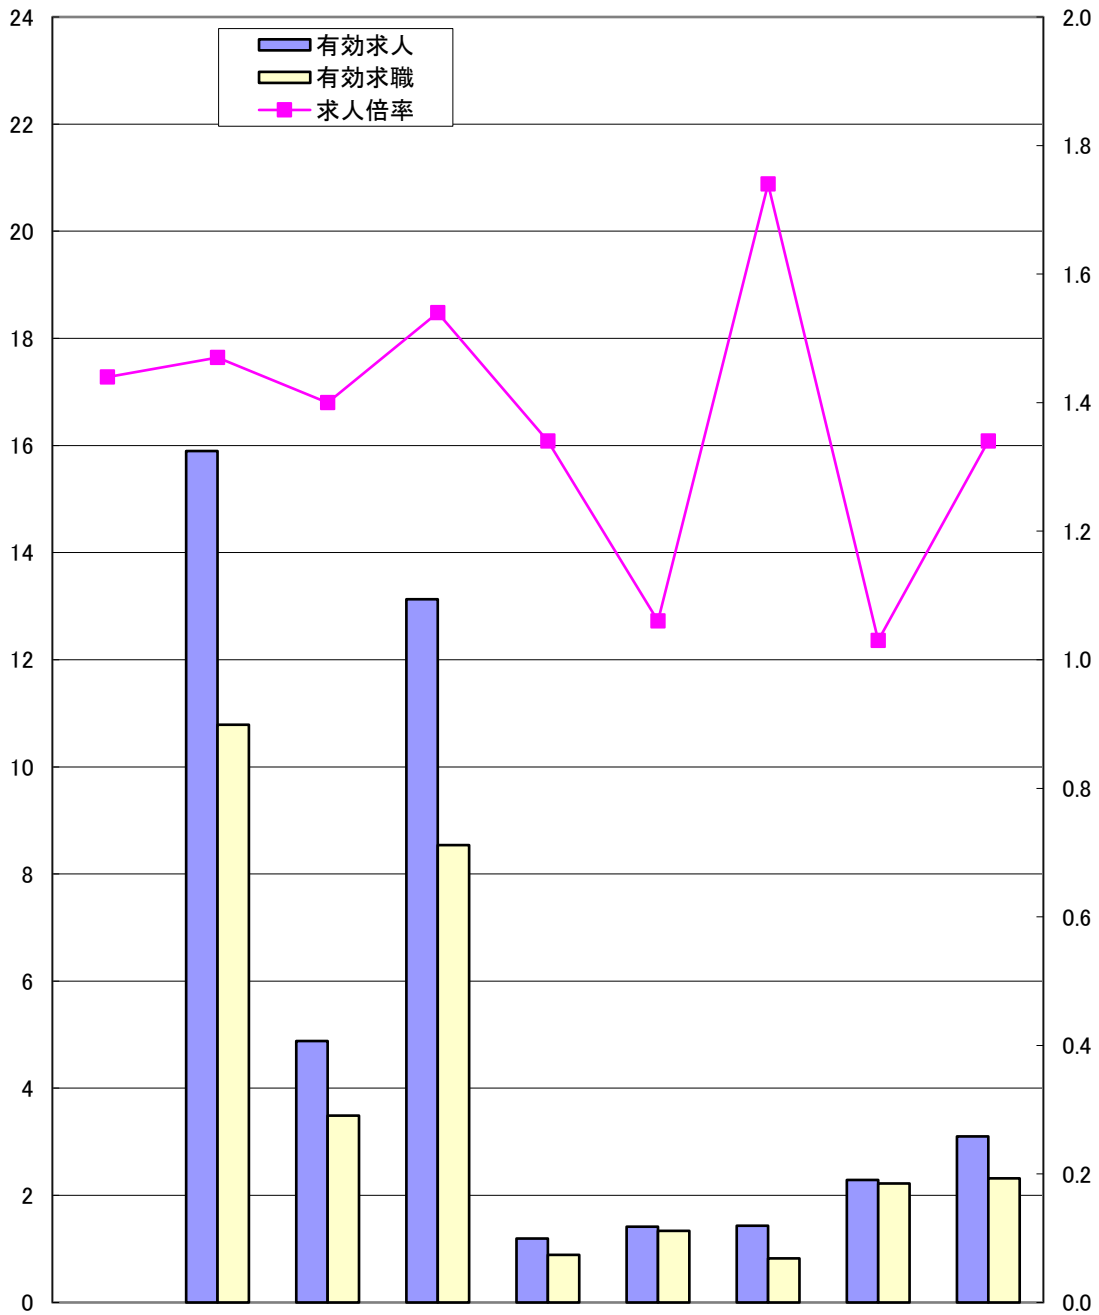

# ハローワーク別有効求人倍率 2年10月

県計の求人倍率は季節調整値

(千人)

(倍)

	岡山県	岡山	津山	倉敷中央	玉野	和気	高梁	笠岡	西大寺
求人倍率	1.44	1.47	1.40	1.54	1.34	1.06	1.74	1.03	1.34
有効求人	43,334	15,897	4,884	13,127	1,193	1,413	1,434	2,286	3,100
有効求職	30,406	10,786	3,489	8,538	891	1,339	822	2,221	2,320