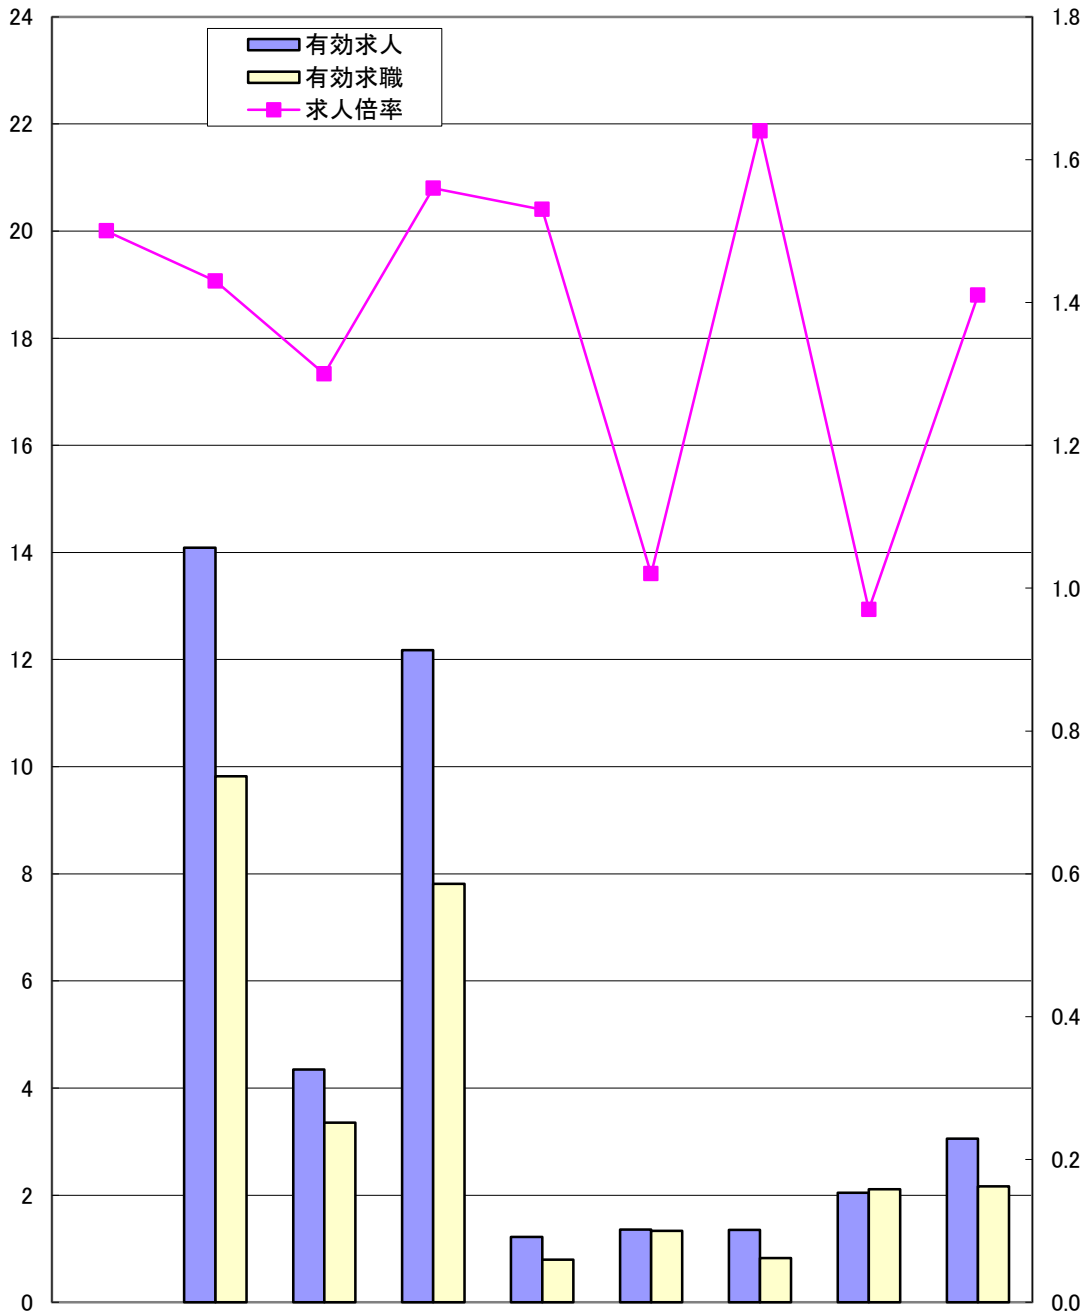

ハローワーク別有効求人倍率 2年6月

県計の求人倍率は季節調整値

(千人)

(倍)

	岡山県	岡山	津山	倉敷中央	玉野	和気	高梁	笠岡	西大寺
求人倍率	1.50	1.43	1.30	1.56	1.53	1.02	1.64	0.97	1.41
有効求人	39,639	14,086	4,346	12,177	1,221	1,359	1,352	2,045	3,053
有効求職	28,218	9,819	3,353	7,810	796	1,336	825	2,113	2,166