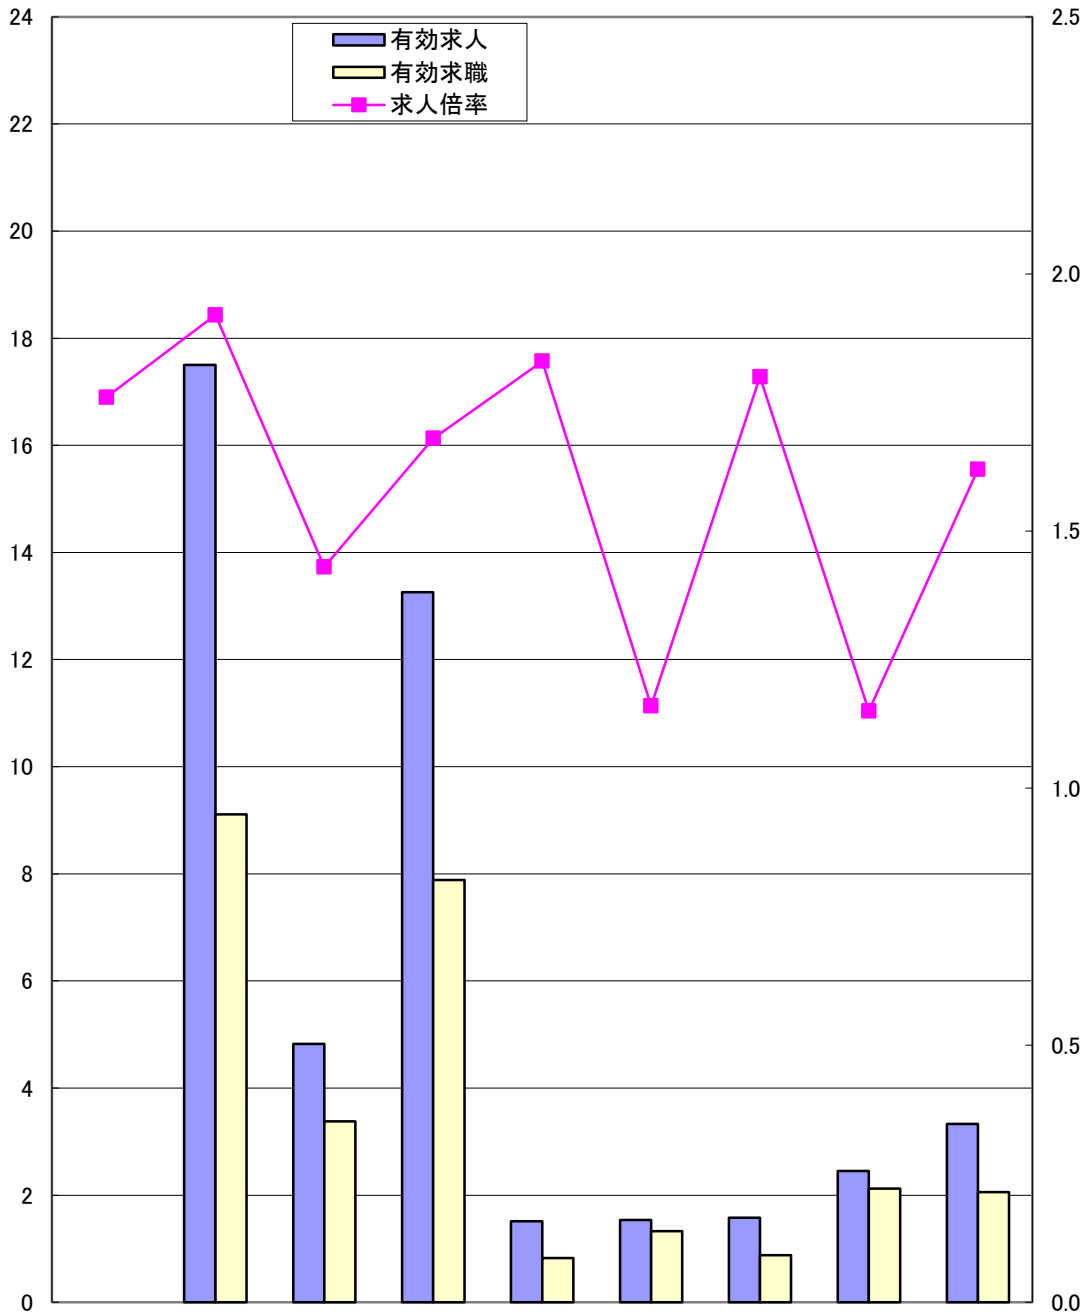

ハローワーク別有効求人倍率 2年4月

県計の求人倍率は季節調整値

(千人)

(倍)

	岡山県	岡山	津山	倉敷中央	玉野	和気	高梁	笠岡	西大寺
求人倍率	1.76	1.92	1.43	1.68	1.83	1.16	1.80	1.15	1.62
有効求人	45,998	17,503	4,823	13,255	1,514	1,539	1,582	2,450	3,332
有効求職	27,587	9,109	3,380	7,887	826	1,330	877	2,122	2,056