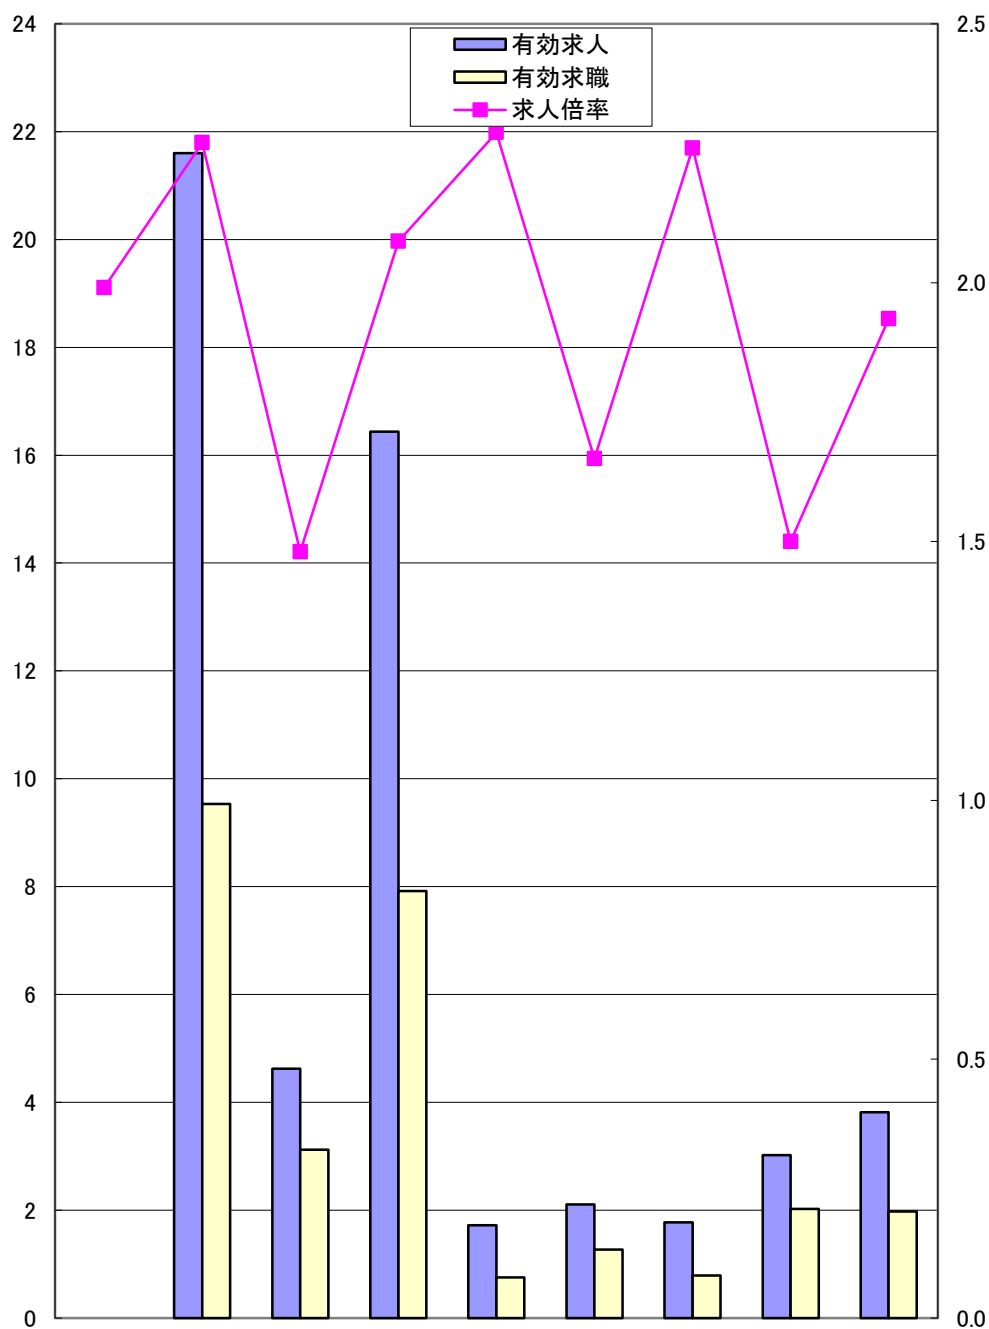

ハローワーク別有効求人倍率 元年10月

県計の求人倍率は季節調整値

(千人)

(倍)

	岡山県	岡山	津山	倉敷中央	玉野	和気	高梁	笠岡	西大寺
求人倍率	1.99	2.27	1.48	2.08	2.29	1.66	2.26	1.50	1.93
有効求人	55,103	21,599	4,625	16,439	1,720	2,107	1,773	3,022	3,818
有効求職	27,375	9,534	3,123	7,918	750	1,267	785	2,021	1,977