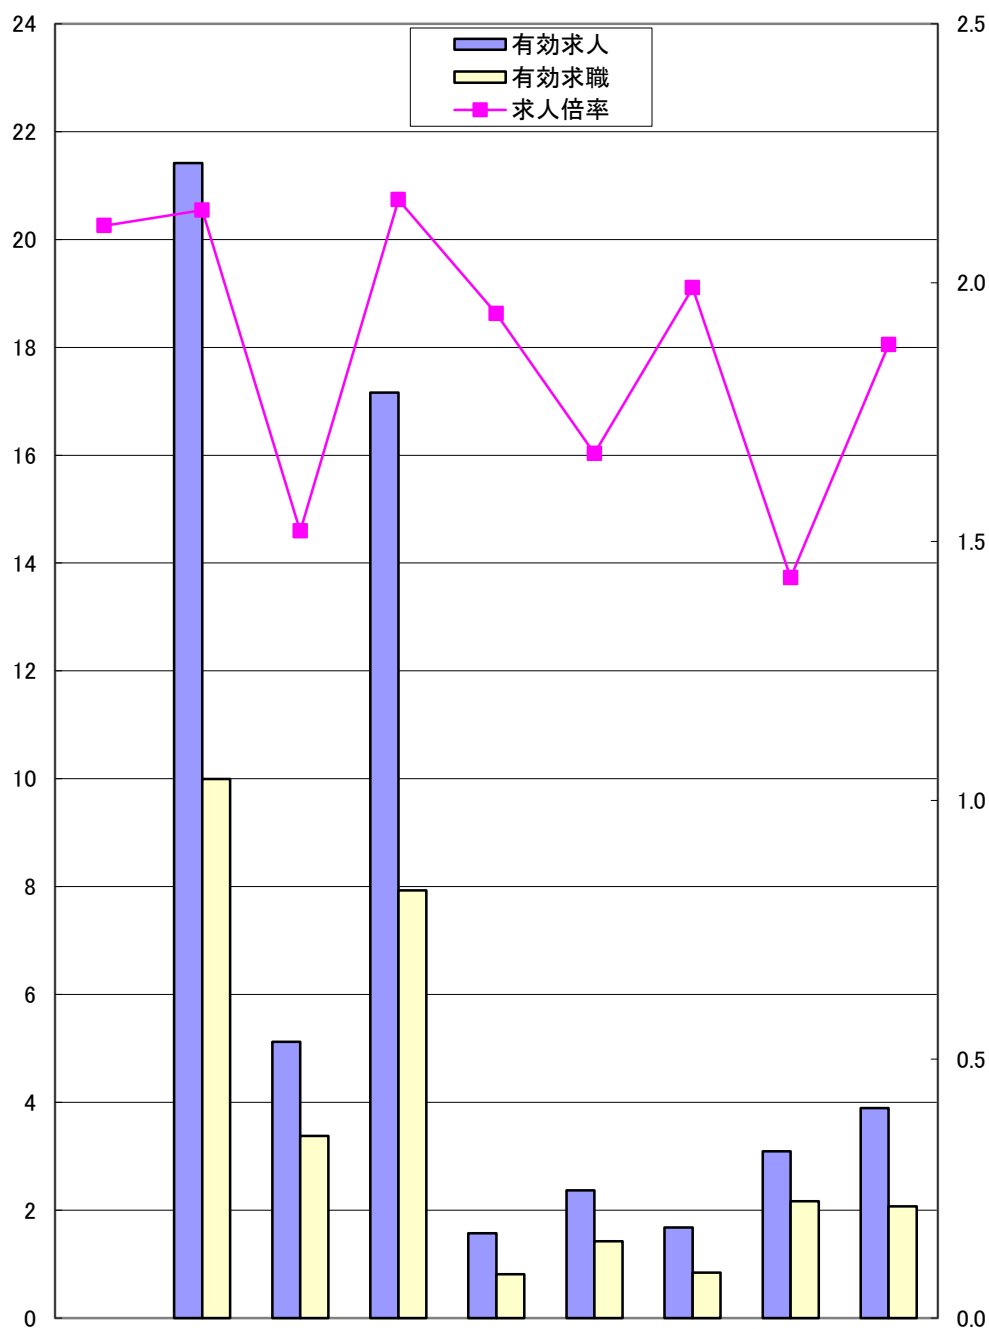

ハローワーク別有効求人倍率 31.4月

県計の求人倍率は季節調整値

(千人)

(倍)

	岡山県	岡山	津山	倉敷中央	玉野	和気	高梁	笠岡	西大寺
求人倍率	2.11	2.14	1.52	2.16	1.94	1.67	1.99	1.43	1.88
有効求人	56,297	21,415	5,122	17,162	1,573	2,367	1,677	3,089	3,892
有効求職	28,602	9,994	3,373	7,928	812	1,420	841	2,165	2,069