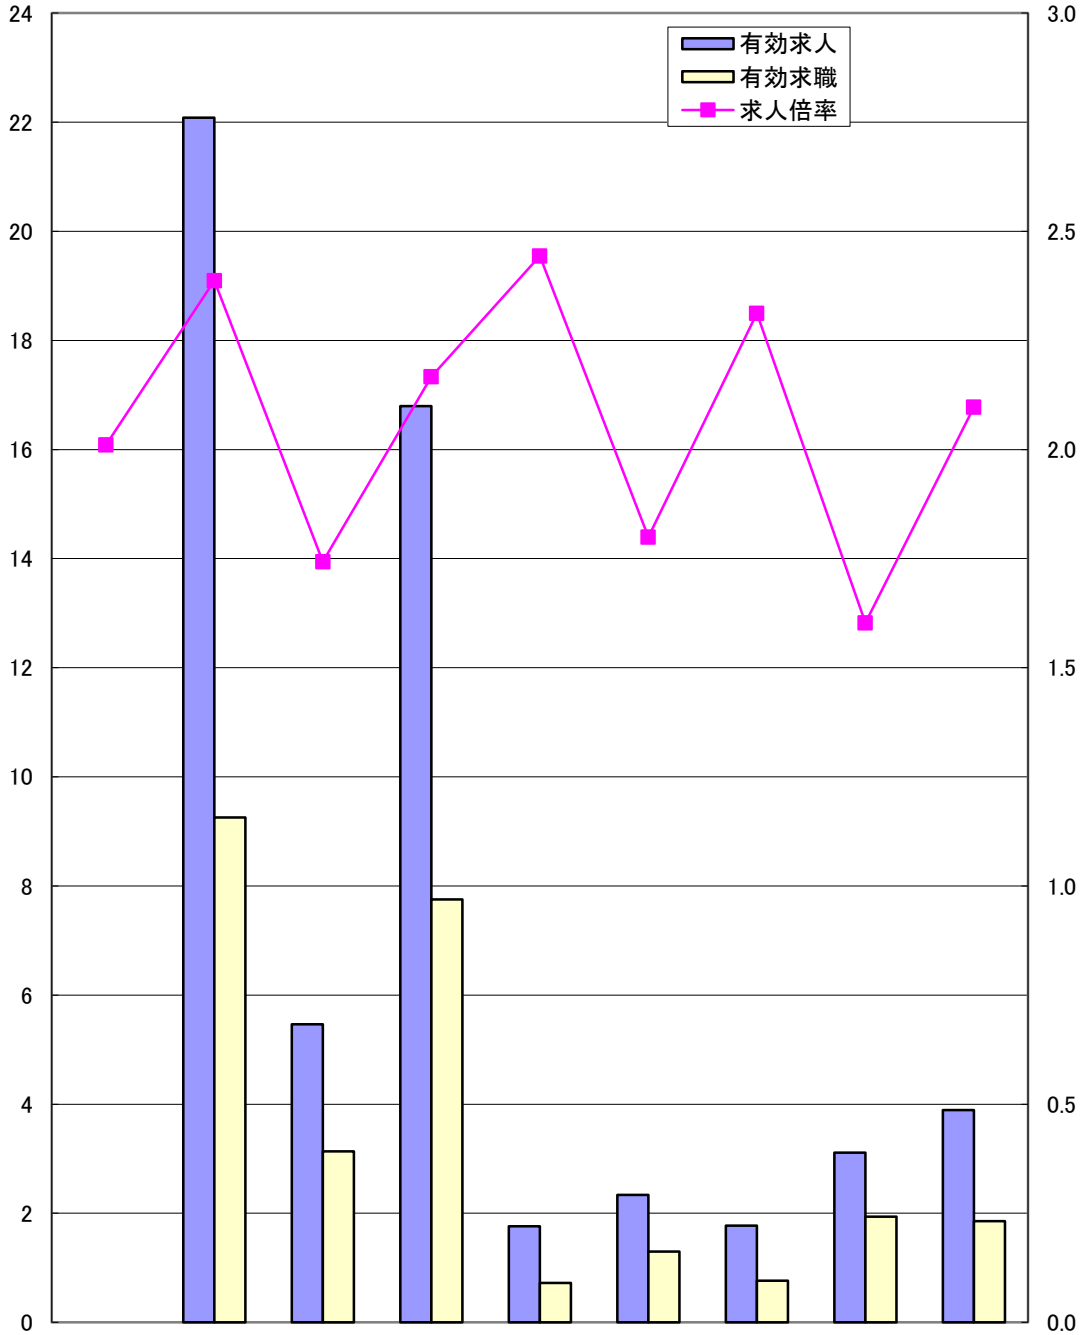

ハローワーク別有効求人倍率 31.2月

県計の求人倍率は季節調整値

(千人)

(倍)

	岡山県	岡山	津山	倉敷中央	玉野	和気	高梁	笠岡	西大寺
求人倍率	2.01	2.39	1.74	2.17	2.44	1.80	2.31	1.60	2.10
有効求人	57,216	22,083	5,464	16,798	1,764	2,337	1,771	3,109	3,890
有効求職	26,723	9,253	3,135	7,753	722	1,299	766	1,940	1,855