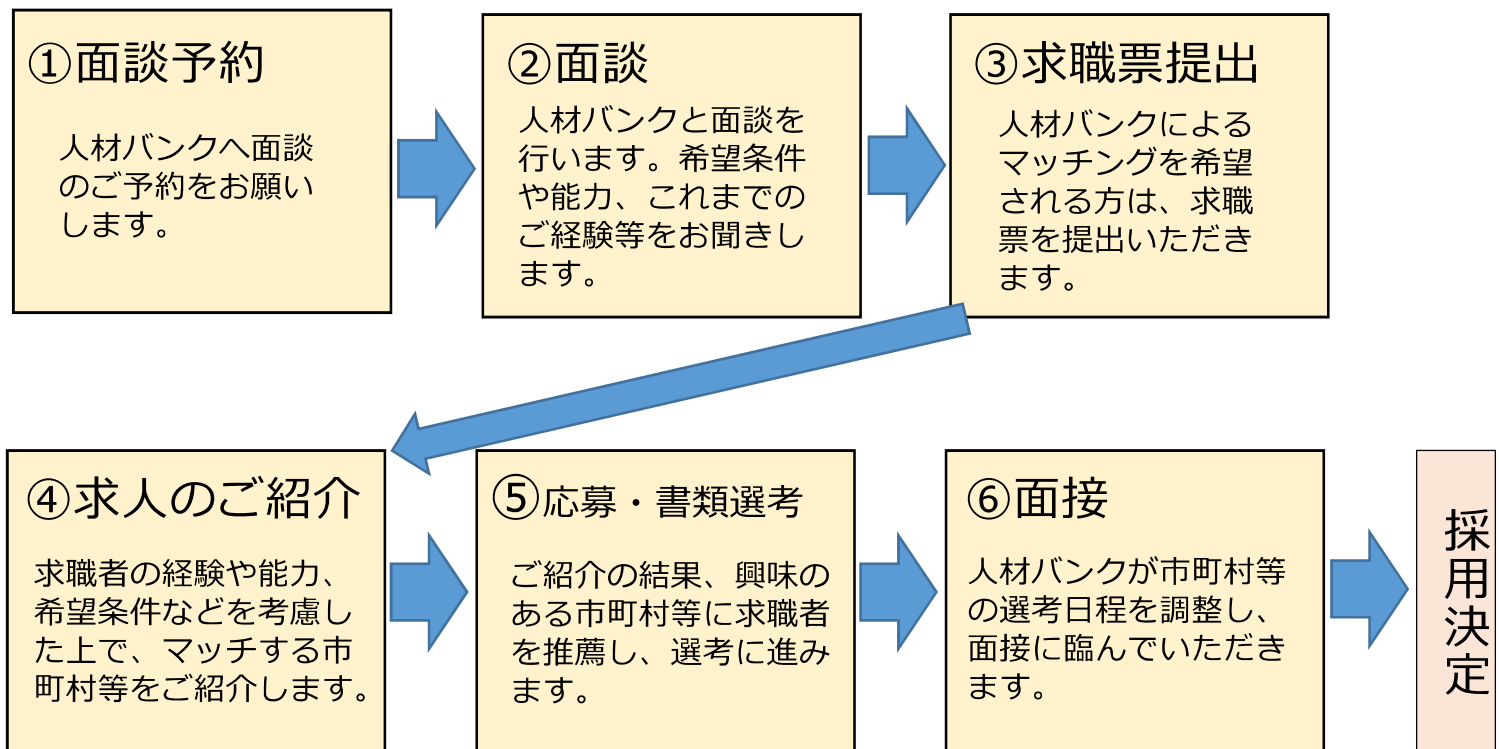

森林経営管理制度推進人材バンク

ホームページアドレス：<http://www.pref.okayama.jp/soshiki/57/>

所在地：〒700-8570 岡山市北区内山下二丁目4番6号 岡山県庁7階
(農林水産部林政課内)

連絡先：086-226-7451 (本紙を見たとお伝えください。)

担当部署・担当者名：人材バンク事務局 (担当：谷・高橋)

《サービス内容・取扱職種》

岡山県では、新たな森林経営管理制度を実施する市町村等の人材確保を支援するための無料職業紹介事業を始めました。

専門的人材と市町村等とのマッチングを図り、森林経営管理制度の実施体制の整備を支援します。

●取扱職種：森林経営管理制度に関する業務 (森林経営管理制度については裏面をご覧ください。)

《特徴的な取組》

○森林経営管理制度に関する実務研修や相談対応など、きめ細かなサポートを実施します。

《利用手続き》

《お問い合わせ先》

森林経営管理制度推進人材バンク (岡山県庁農林水産部林政課内)

086-226-7451