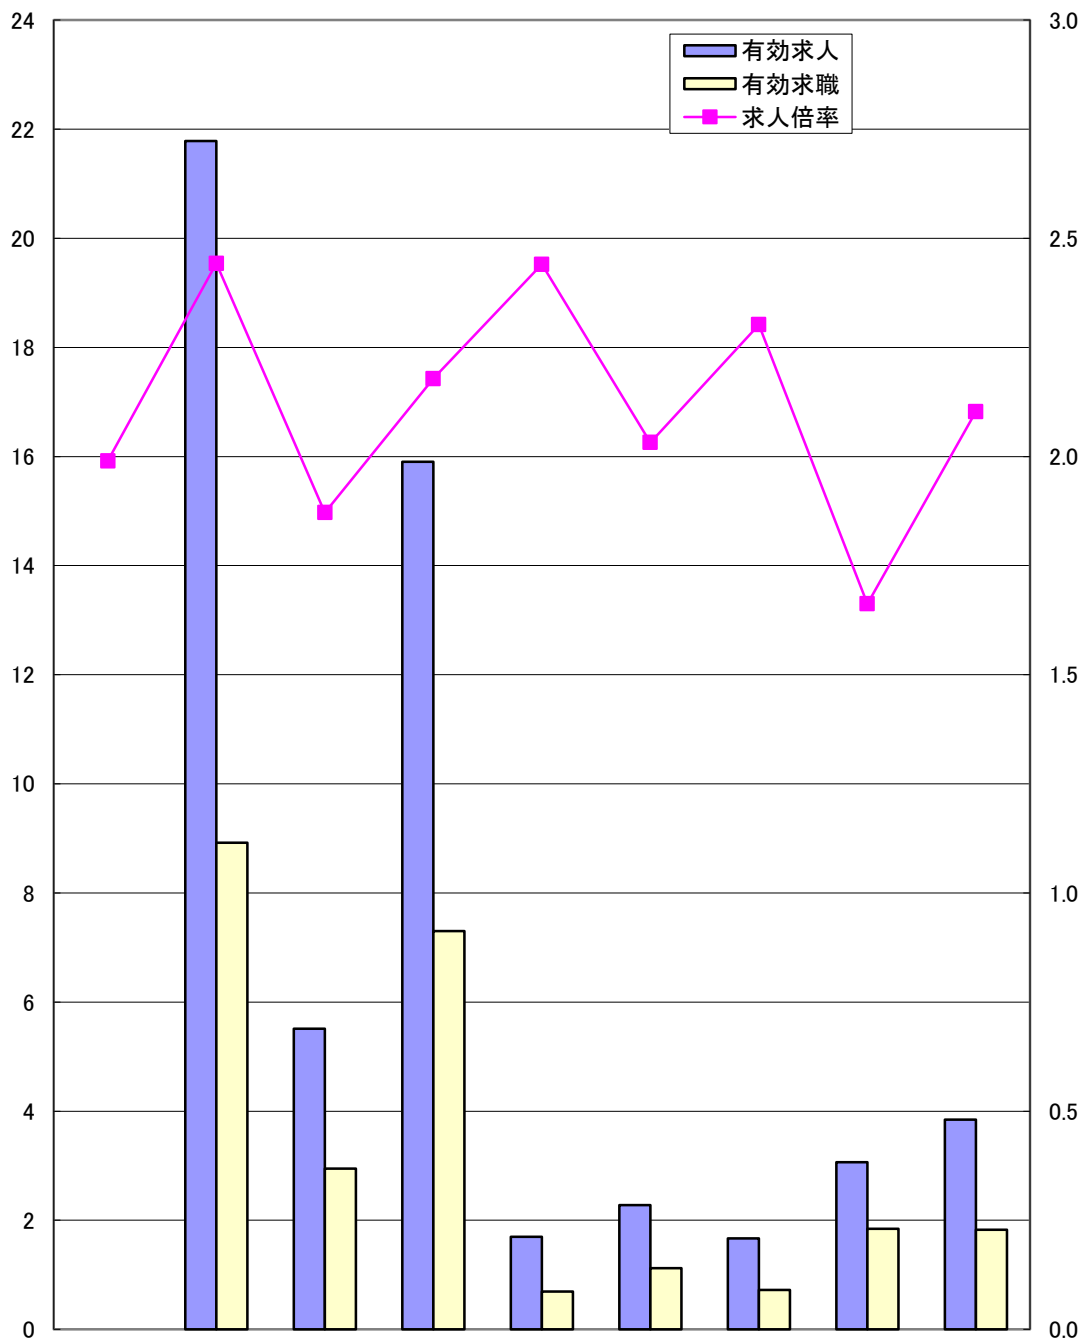

ハローワーク別有効求人倍率 30. 12月

県計の求人倍率は季節調整値

(千人)

(倍)

	岡山県	岡山	津山	倉敷中央	玉野	和気	高梁	笠岡	西大寺
求人倍率	1.99	2.44	1.87	2.18	2.44	2.03	2.30	1.66	2.10
有効求人	55,749	21,782	5,513	15,901	1,696	2,280	1,669	3,062	3,846
有効求職	25,376	8,918	2,946	7,299	695	1,122	725	1,842	1,829