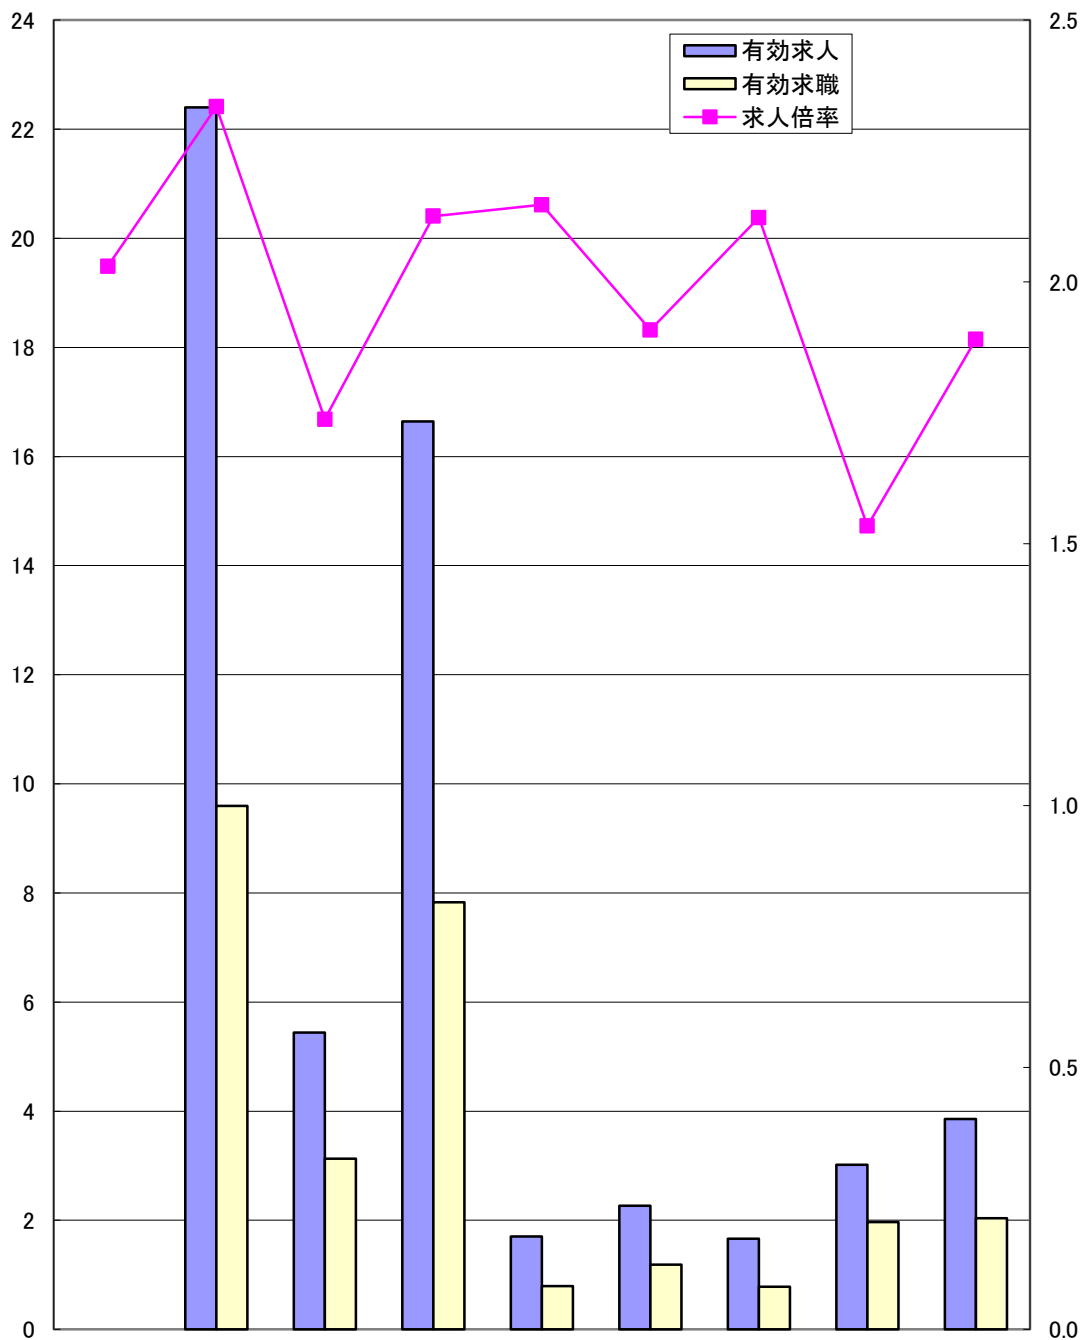

# ハローワーク別有効求人倍率 30.11月

県計の求人倍率は季節調整値

(千人)

(倍)

	岡山県	岡山	津山	倉敷中央	玉野	和気	高梁	笠岡	西大寺
求人倍率	2.03	2.33	1.74	2.13	2.15	1.91	2.12	1.53	1.89
有効求人	56,981	22,398	5,439	16,640	1,705	2,265	1,660	3,017	3,857
有効求職	27,323	9,594	3,130	7,829	794	1,187	782	1,967	2,040