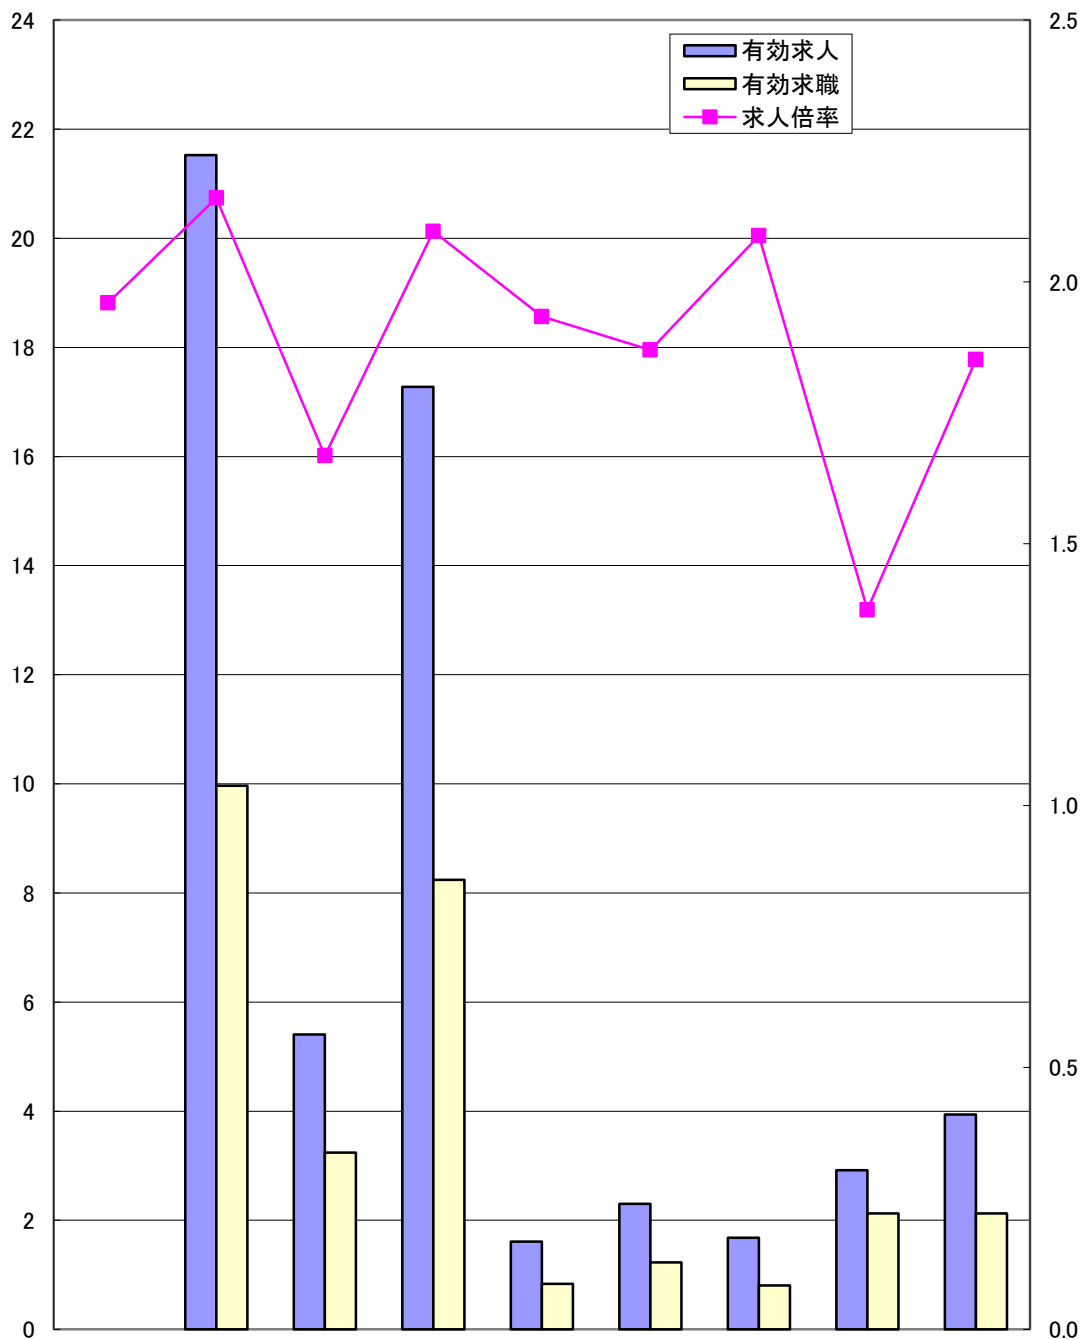

# ハローワーク別有効求人倍率 30. 10月

県計の求人倍率は季節調整値

(千人)

(倍)

	岡山県	岡山	津山	倉敷中央	玉野	和気	高梁	笠岡	西大寺
求人倍率	1.96	2.16	1.67	2.10	1.93	1.87	2.09	1.37	1.85
有効求人	56,657	21,525	5,404	17,275	1,611	2,300	1,681	2,920	3,941
有効求職	28,564	9,964	3,239	8,240	833	1,230	805	2,125	2,128