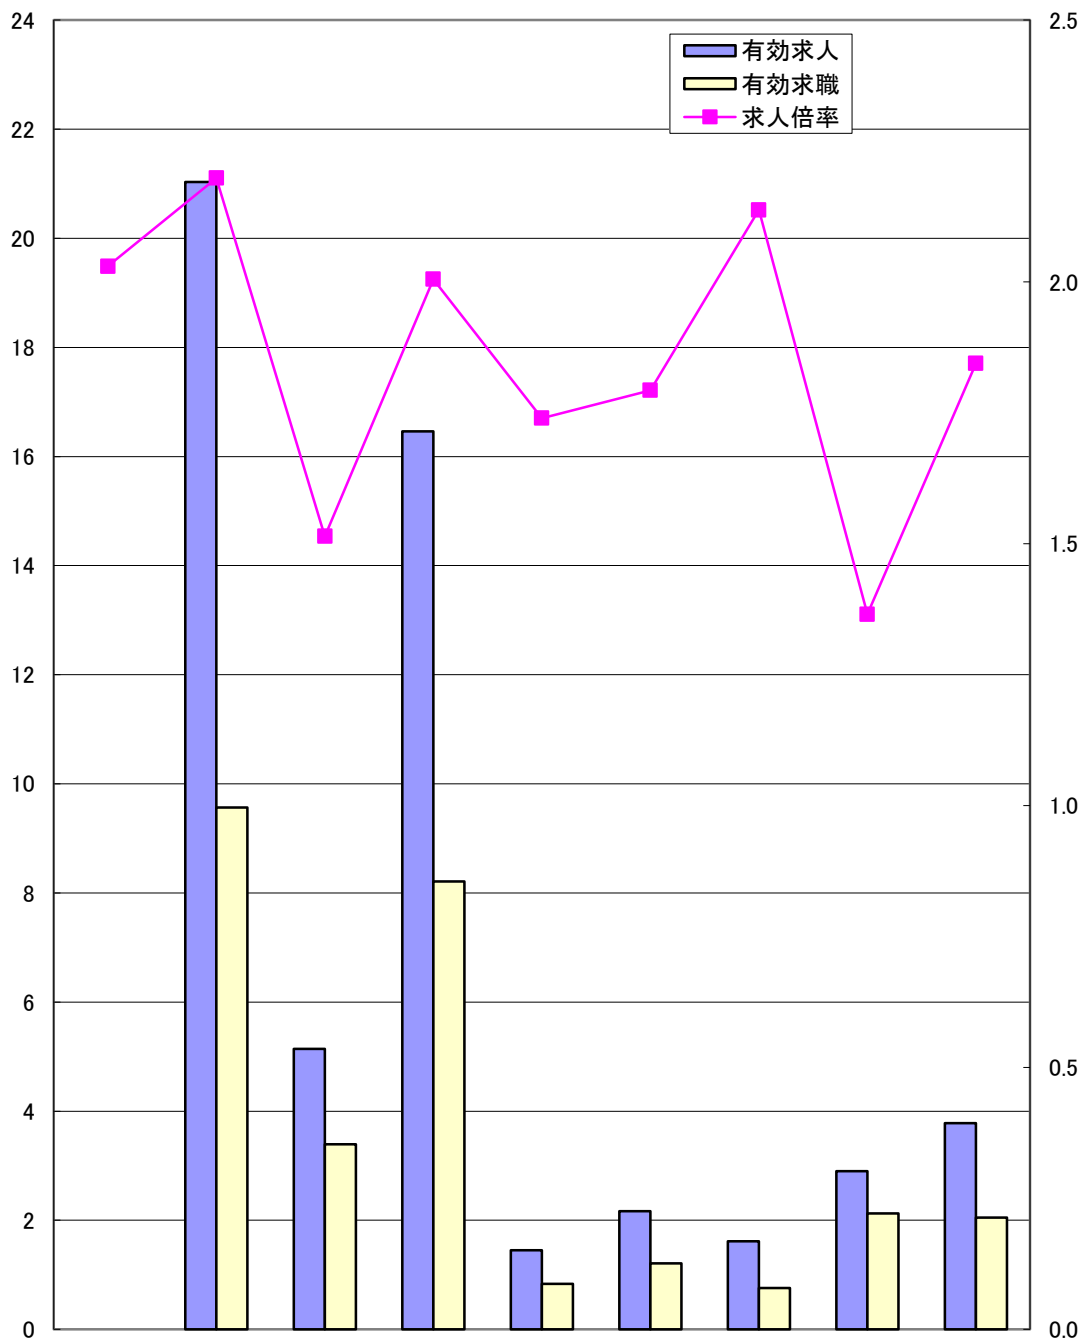

ハローワーク別有効求人倍率 30.8月

県計の求人倍率は季節調整値

(千人)

(倍)

	岡山県	岡山	津山	倉敷中央	玉野	和気	高梁	笠岡	西大寺
求人倍率	2.03	2.20	1.51	2.01	1.74	1.79	2.14	1.37	1.84
有効求人	54,550	21,032	5,140	16,462	1,451	2,166	1,618	2,900	3,781
有効求職	28,145	9,568	3,394	8,210	834	1,208	757	2,124	2,050