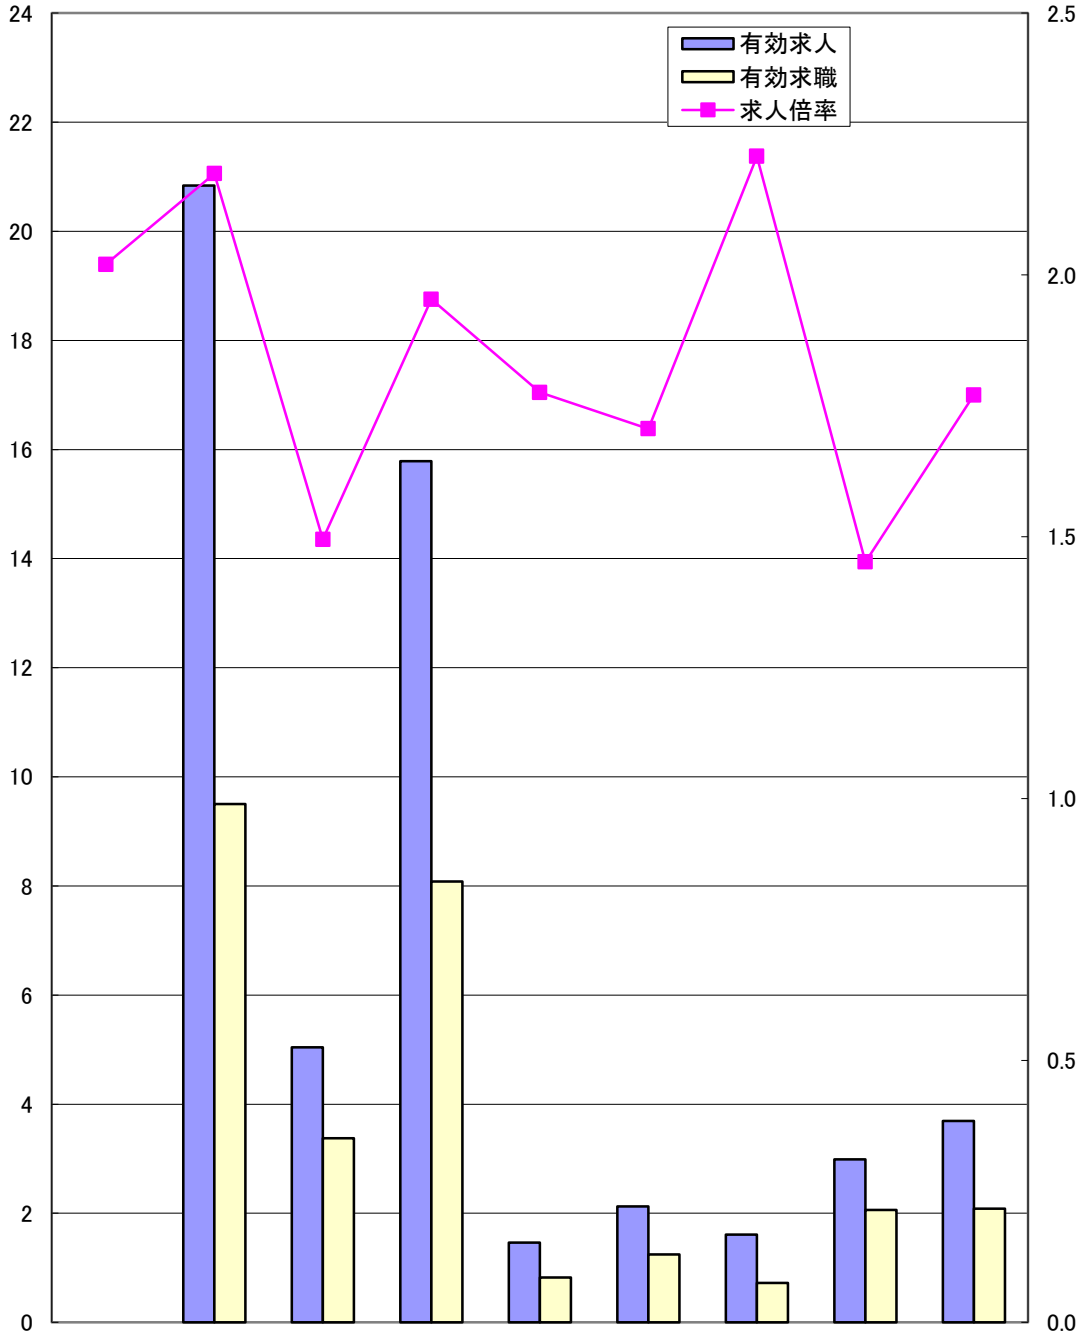

ハローワーク別有効求人倍率 30.7月

県計の求人倍率は季節調整値

(千人)

(倍)

	岡山県	岡山	津山	倉敷中央	玉野	和気	高梁	笠岡	西大寺
求人倍率	2.02	2.19	1.49	1.95	1.78	1.71	2.23	1.45	1.77
有効求人	53,553	20,838	5,044	15,787	1,463	2,126	1,612	2,991	3,692
有効求職	27,894	9,500	3,374	8,081	824	1,246	724	2,060	2,085