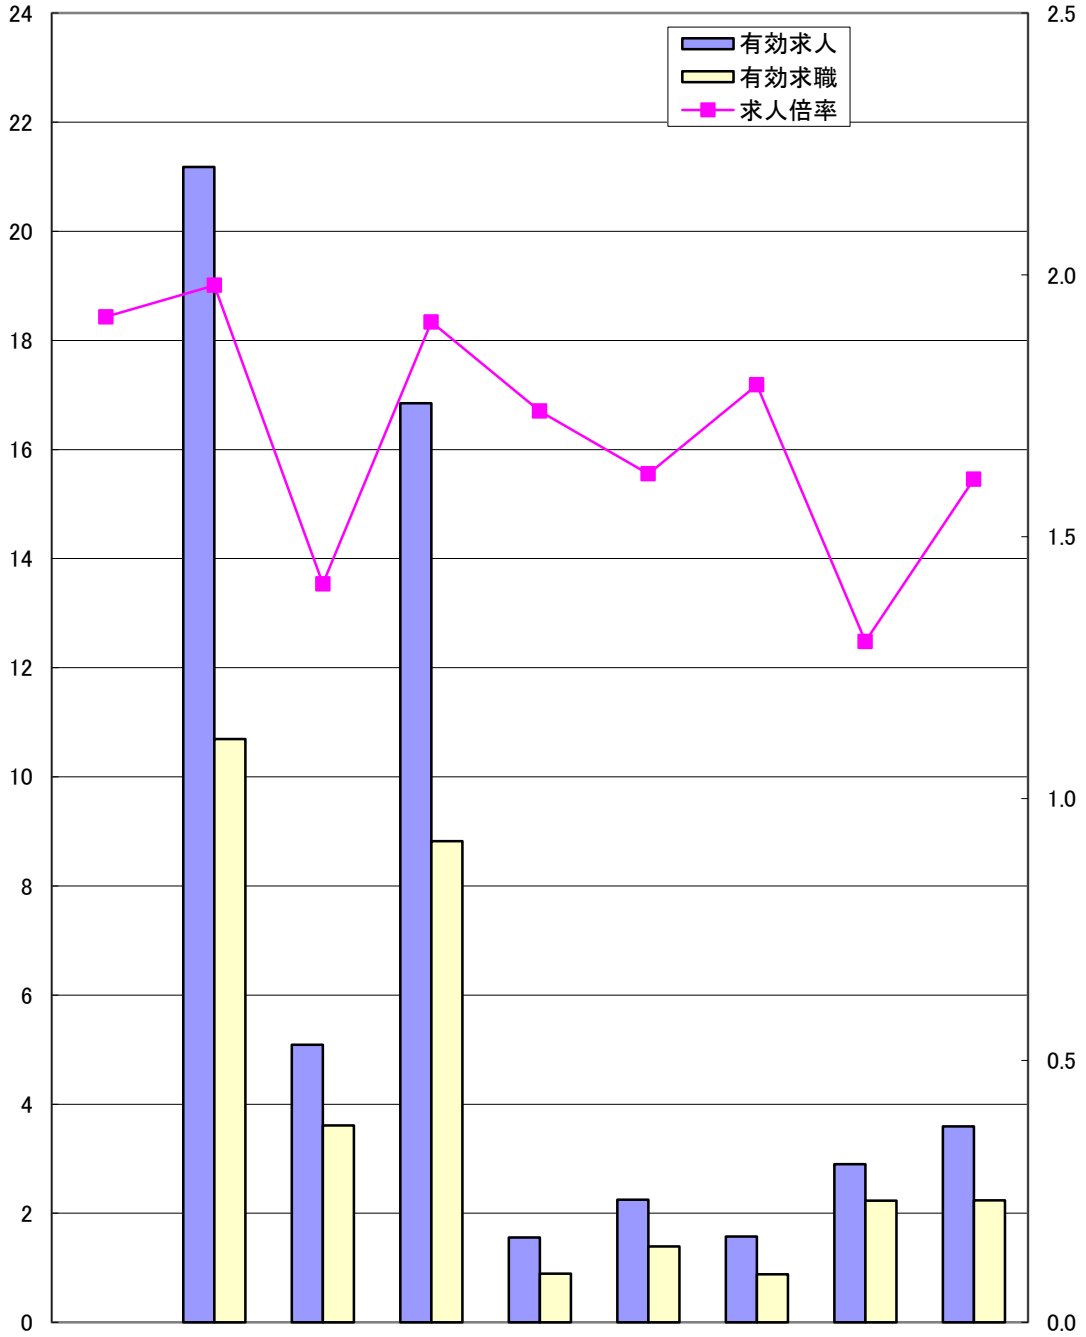

ハローワーク別有効求人倍率 30.5月

県計の求人倍率は季節調整値

(千人)

(倍)

	岡山県	岡山	津山	倉敷中央	玉野	和気	高梁	笠岡	西大寺
求人倍率	1.92	1.98	1.41	1.91	1.74	1.62	1.79	1.30	1.61
有効求人	54,976	21,176	5,087	16,846	1,555	2,247	1,574	2,901	3,590
有効求職	30,759	10,694	3,612	8,823	894	1,390	881	2,229	2,236