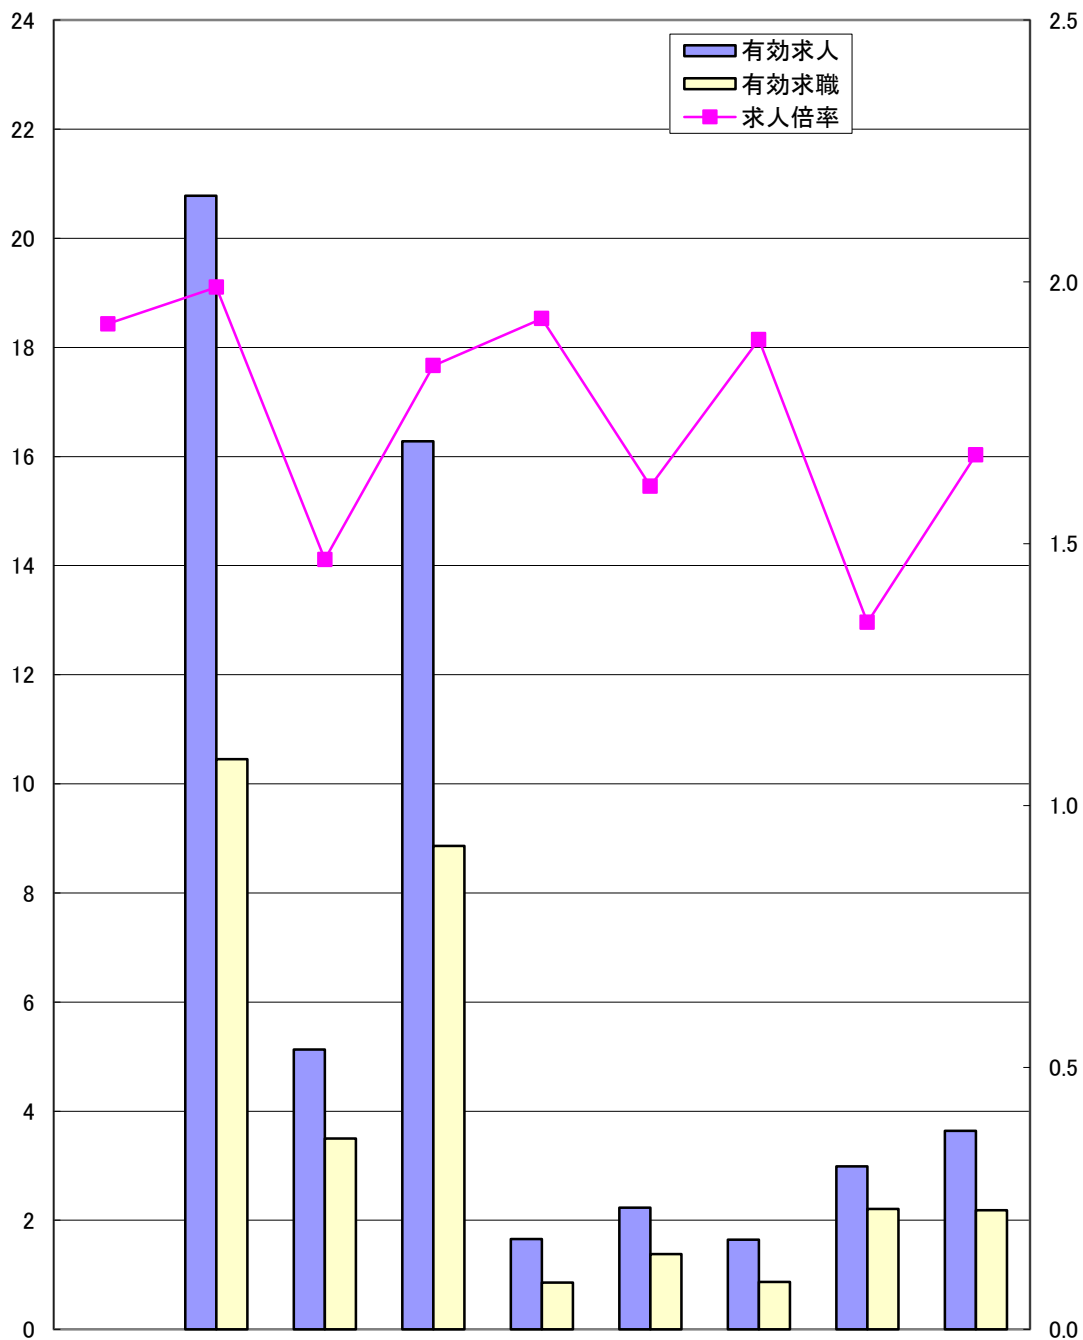

ハローワーク別有効求人倍率 30.4月

県計の求人倍率は季節調整値

(千人)

(倍)

	岡山県	岡山	津山	倉敷中央	玉野	和気	高梁	笠岡	西大寺
求人倍率	1.92	1.99	1.47	1.84	1.93	1.61	1.89	1.35	1.67
有効求人	54,353	20,782	5,132	16,278	1,657	2,231	1,643	2,989	3,641
有効求職	30,319	10,450	3,501	8,861	859	1,383	871	2,210	2,184