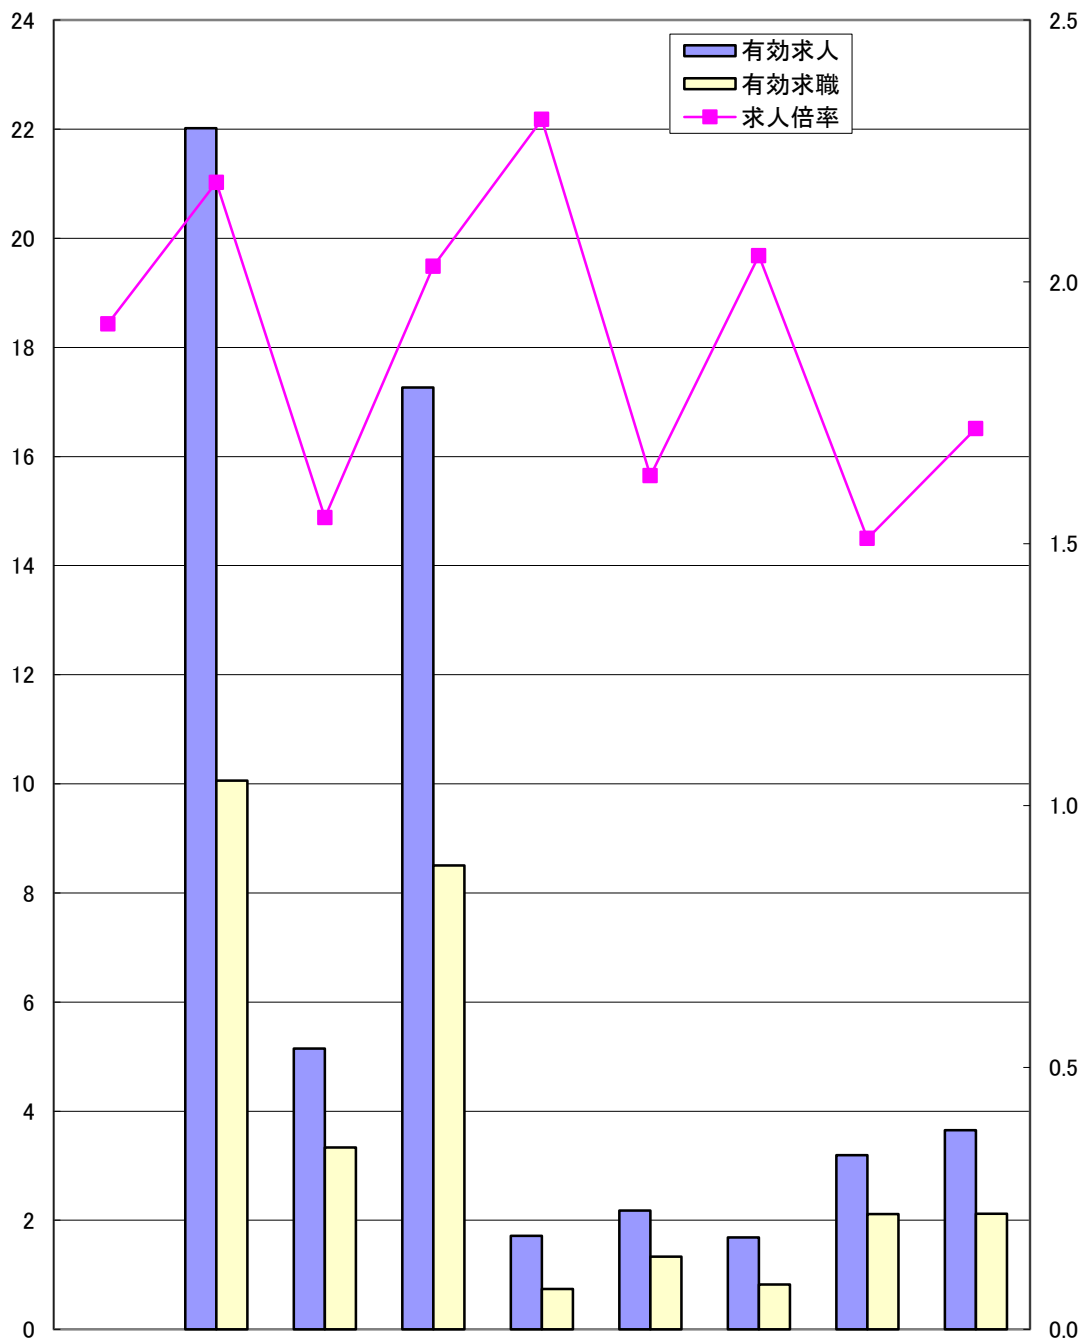

ハローワーク別有効求人倍率 30.3月

県計の求人倍率は季節調整値

(千人)

(倍)

| | 岡山県 | 岡山 | 津山 | 倉敷中央 | 玉野 | 和気 | 高梁 | 笠岡 | 西大寺 |
|------|--------|--------|-------|--------|-------|-------|-------|-------|-------|
| 求人倍率 | 1.92 | 2.19 | 1.55 | 2.03 | 2.31 | 1.63 | 2.05 | 1.51 | 1.72 |
| 有効求人 | 56,853 | 22,020 | 5,150 | 17,267 | 1,716 | 2,176 | 1,683 | 3,191 | 3,650 |
| 有効求職 | 29,032 | 10,061 | 3,333 | 8,505 | 743 | 1,333 | 821 | 2,116 | 2,120 |