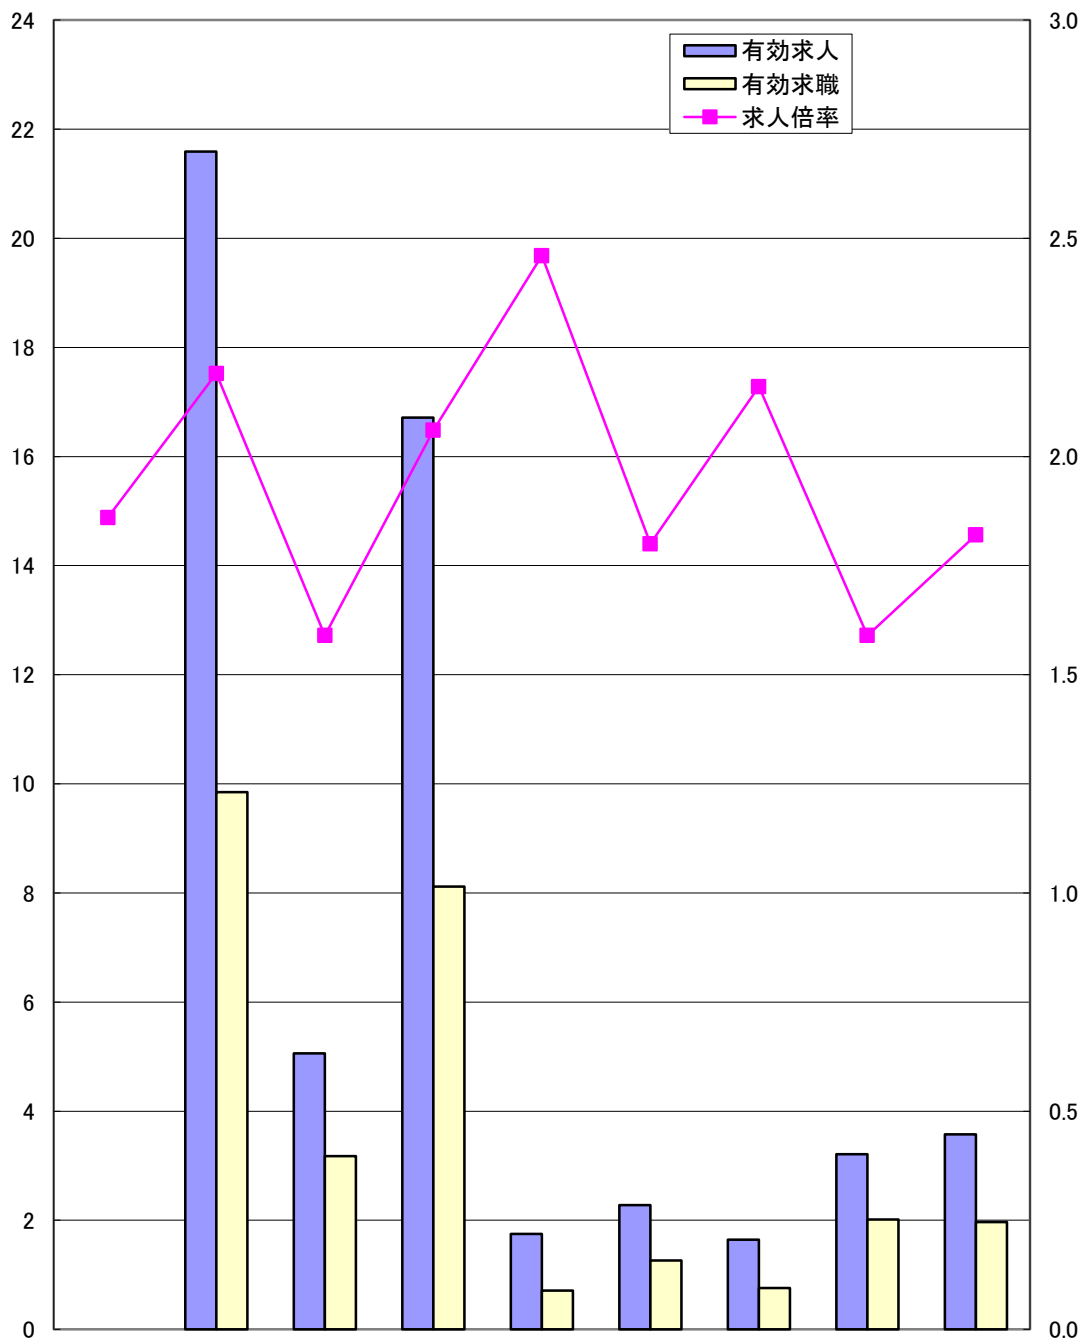

ハローワーク別有効求人倍率 30.2月

県計の求人倍率は季節調整値

(千人)

(倍)

	岡山県	岡山	津山	倉敷中央	玉野	和気	高梁	笠岡	西大寺
求人倍率	1.86	2.19	1.59	2.06	2.46	1.80	2.16	1.59	1.82
有効求人	55,821	21,588	5,060	16,713	1,748	2,276	1,645	3,213	3,578
有効求職	27,860	9,846	3,178	8,118	710	1,263	761	2,016	1,968