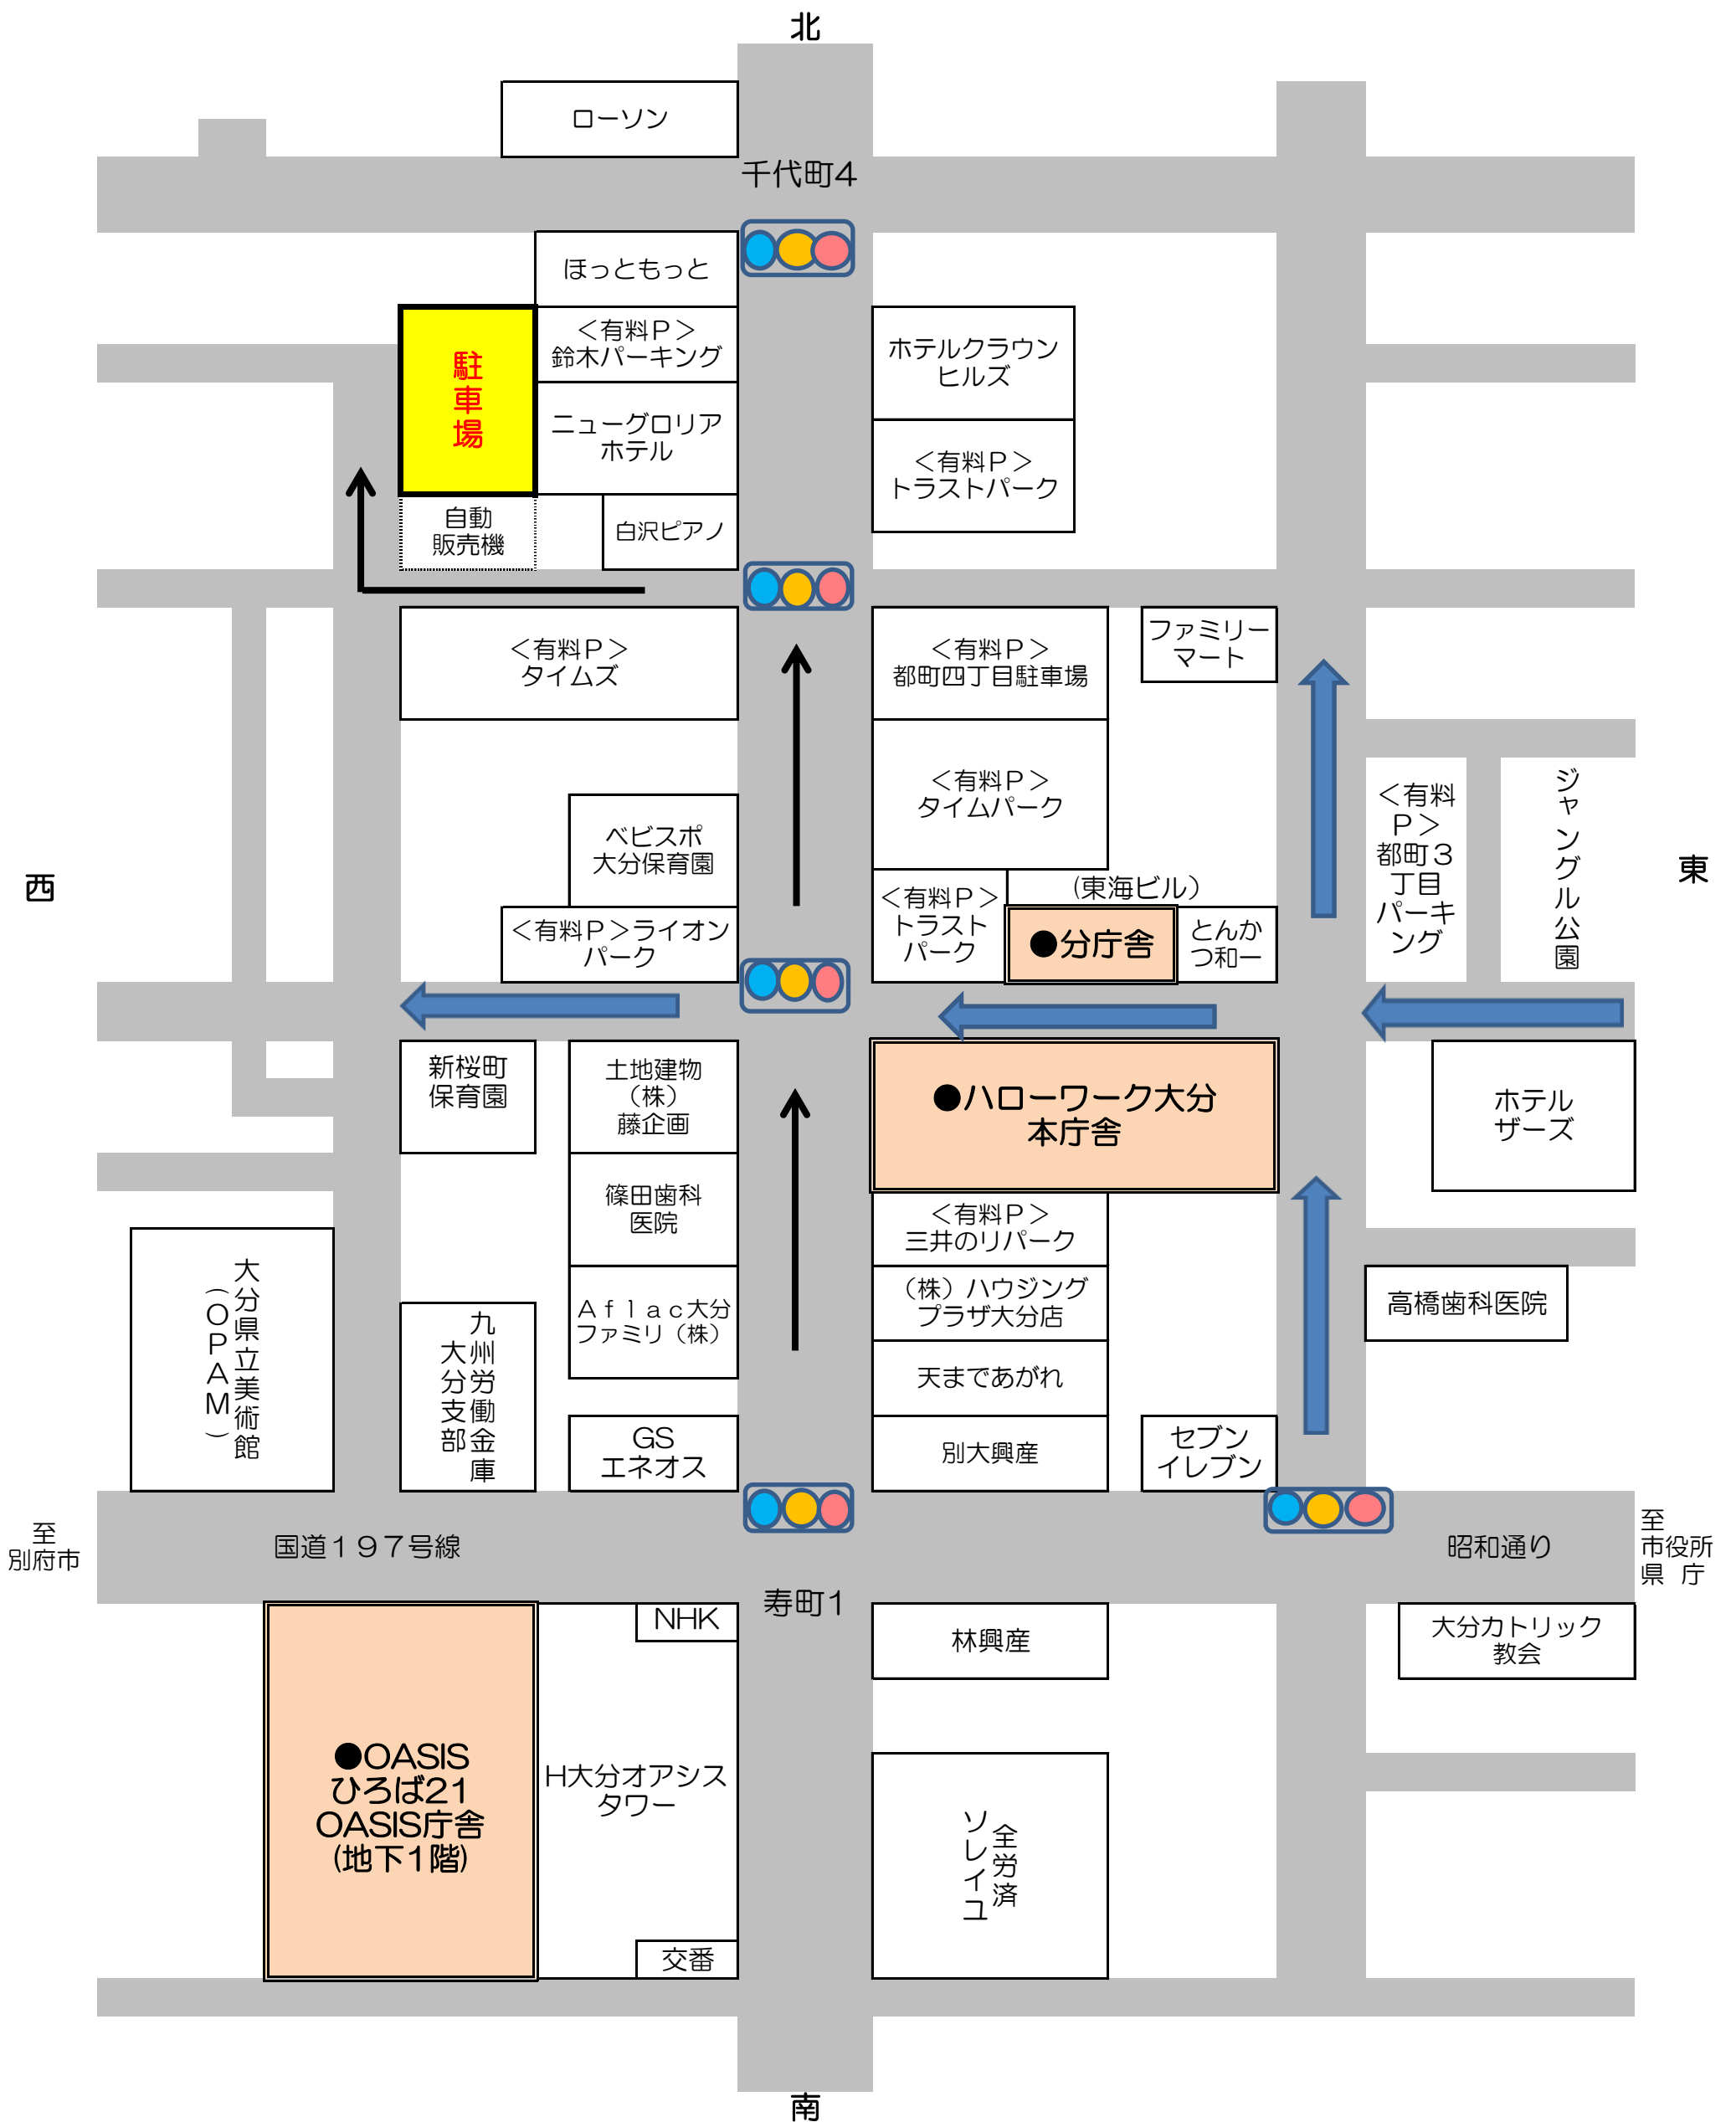

ハローワーク大分 駐車場の案内 (36台)

利用時間：8時15分～17時15分 月～金（祝日・年末年始閉庁日を除く）

国道197号線より、寿町1交差点を北側へ進む。
2つ目の信号を左折し、最初の四つ角を右折。
20M先右手に駐車場の看板と入口あり。（ニューグロリアホテル裏）