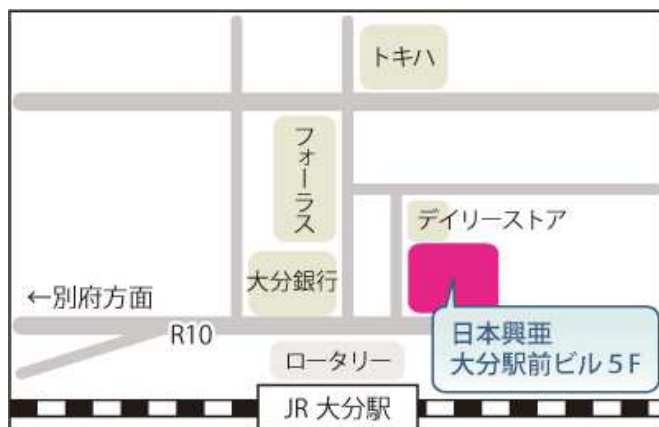

登録予約・お問い合わせはこちら

★ Web での登録をご希望の方

<http://www.tempfuk.co.jp/register/web.html>

★ 電話での登録希望の方

0120-106-102

大分支店

登録担当：飯塚

あなたの「ぴったり」が見つかる！テンプスタッフの求人検索サイト