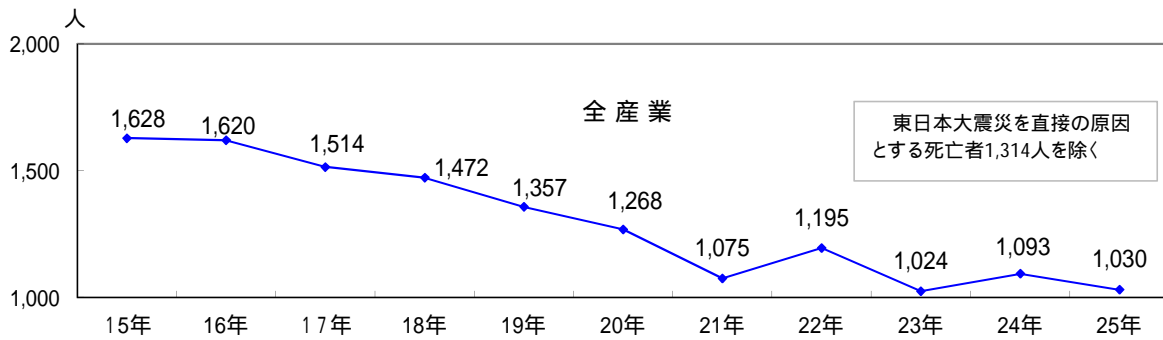

新潟県内における労働災害の推移(死亡災害)

(平成15年～平成25年)

新潟労働局

【全国】