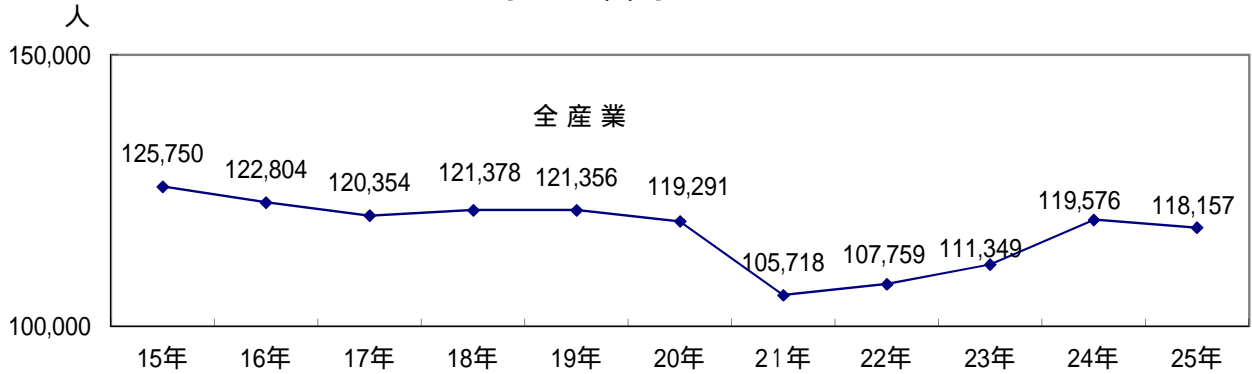

新潟県内における労働災害の推移(休業4日以上)

(平成15年～平成25年)

新潟労働局

【全国】

【新潟県】