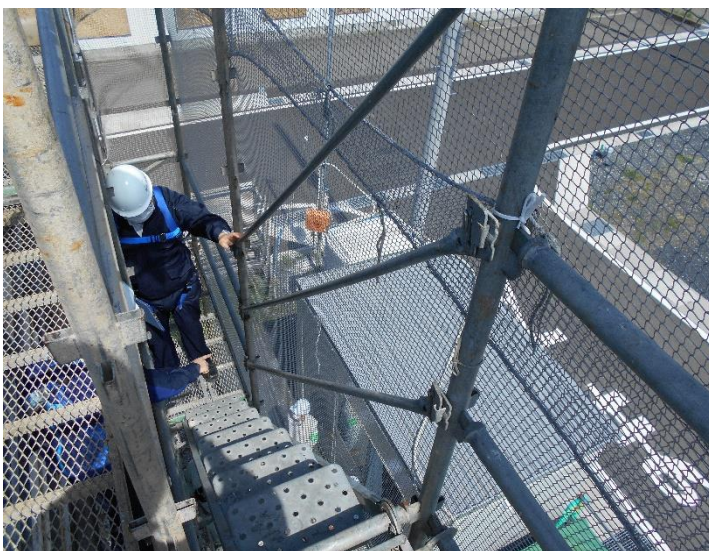

糸魚川地区木建協議会で優良現場見学会を実施しました

現場代理人より足場などの説明：（株）谷村建設の木建現場

令和5年5月16日 建災防糸魚川分会の協力により、分会の安全指導者が所属する「(株)谷村建設」の優良な木建現場・足場の見学会を実施しました。

昇降設備（階段）の手すりを3段設置

現場代理人より足場の設置・管理等に関する説明をいただき、その後、足場・建築物内部に立入り、墜落防止対策など工夫している箇所を確認しました。

糸魚川地区木建協議会の参加者の声

- ・大変、参考になった。
- ・木建協の安全パトロール時の指導に役立てたい。
- ・自社の施工現場の足場を同じ水準に近づけたい。