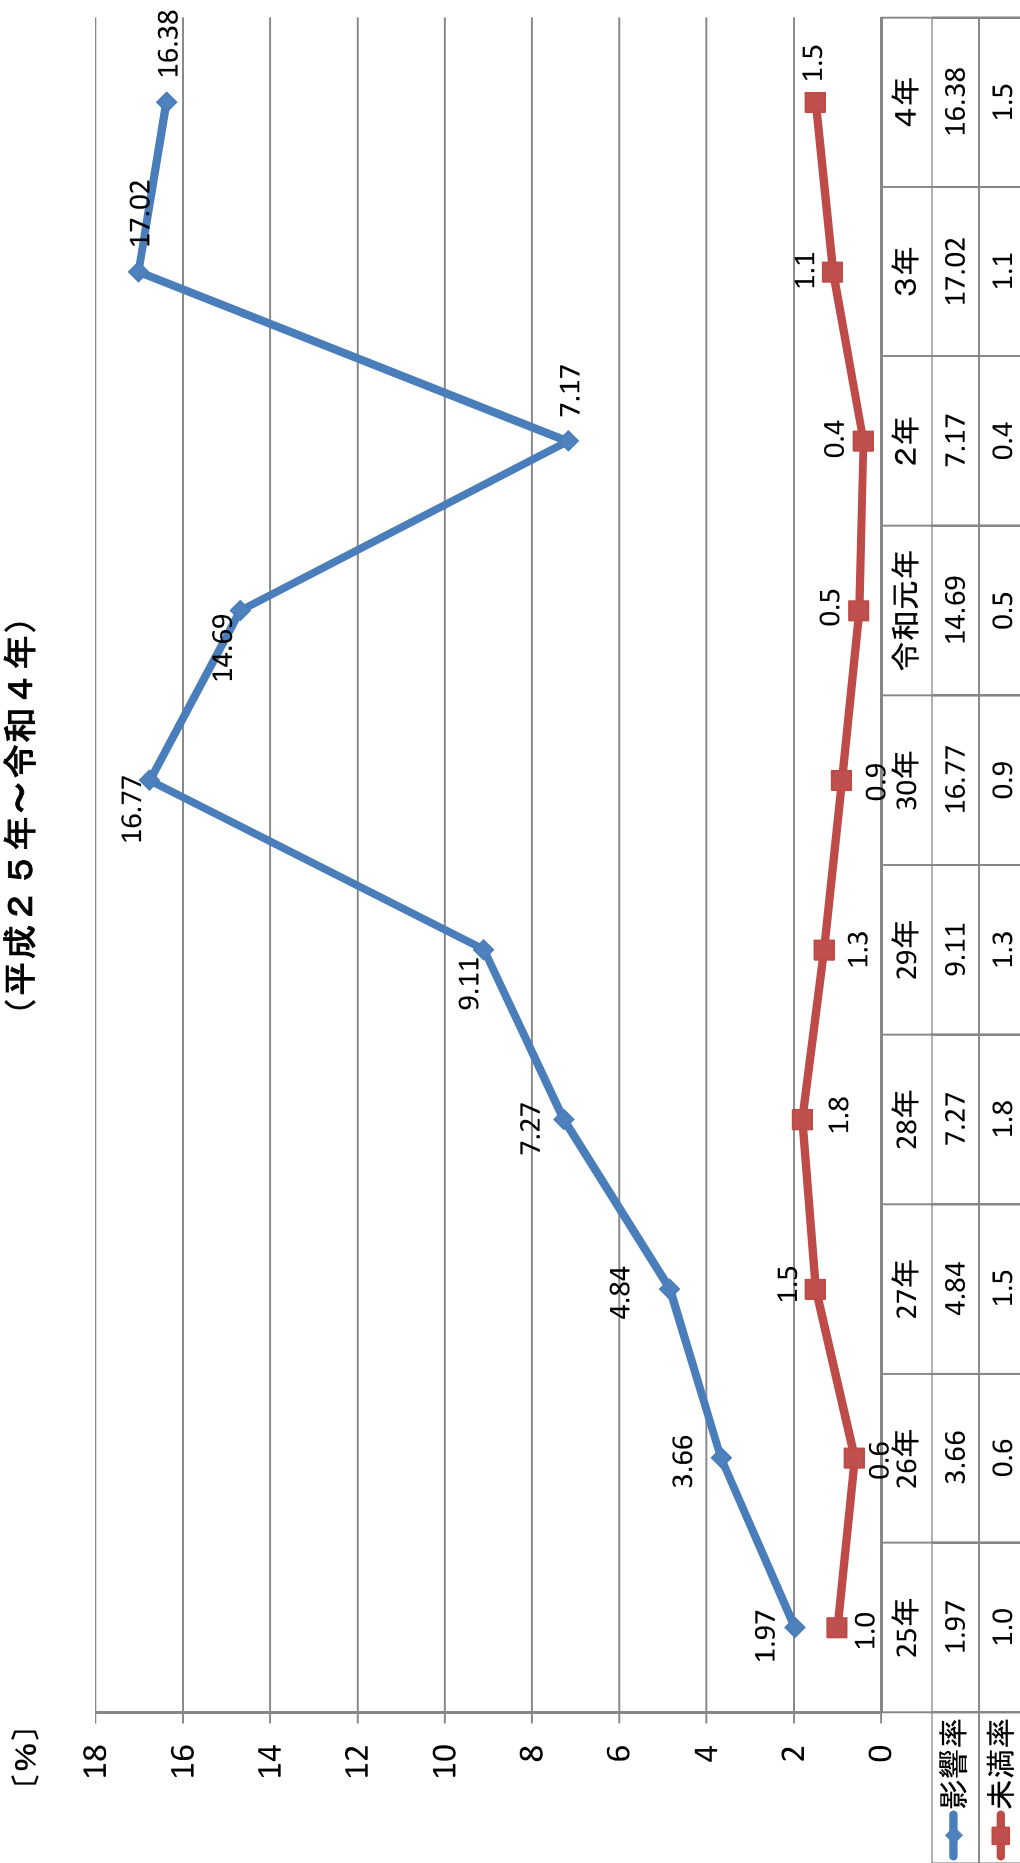

新潟県 影響率・未満率の推移表
(平成25年～令和4年)

[%]