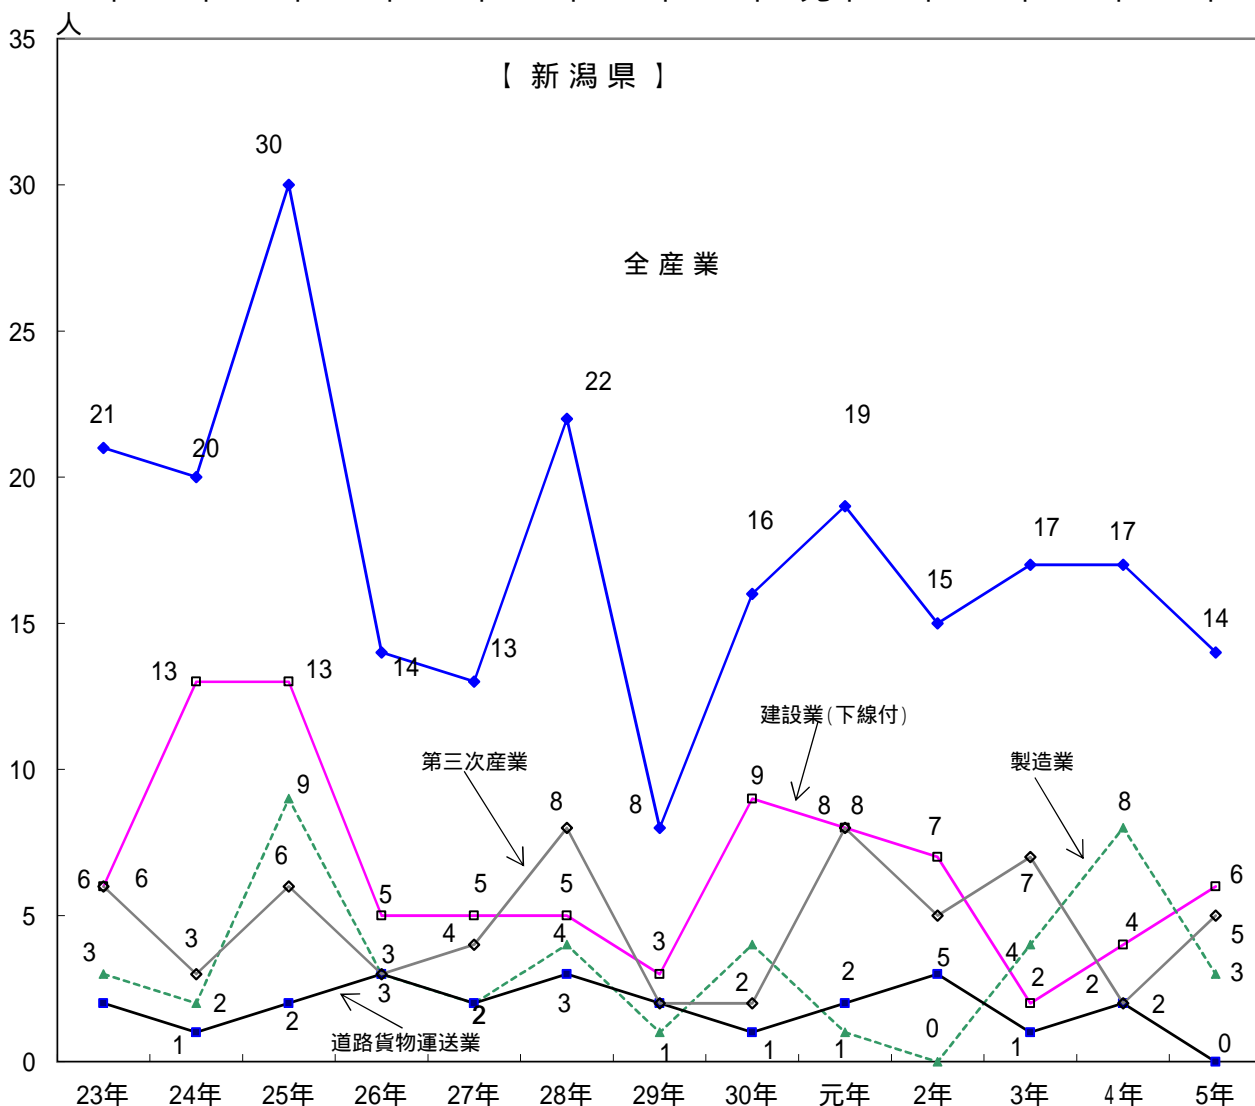

新潟県内における労働災害の推移(死亡災害)

(平成23年～令和5年)

新潟労働局

【全国】

【新潟県】

第11次防
(H20～H24)

第12次防
(H25～H29)

第13次防
(H30～R4)

第14次防
(R5～)