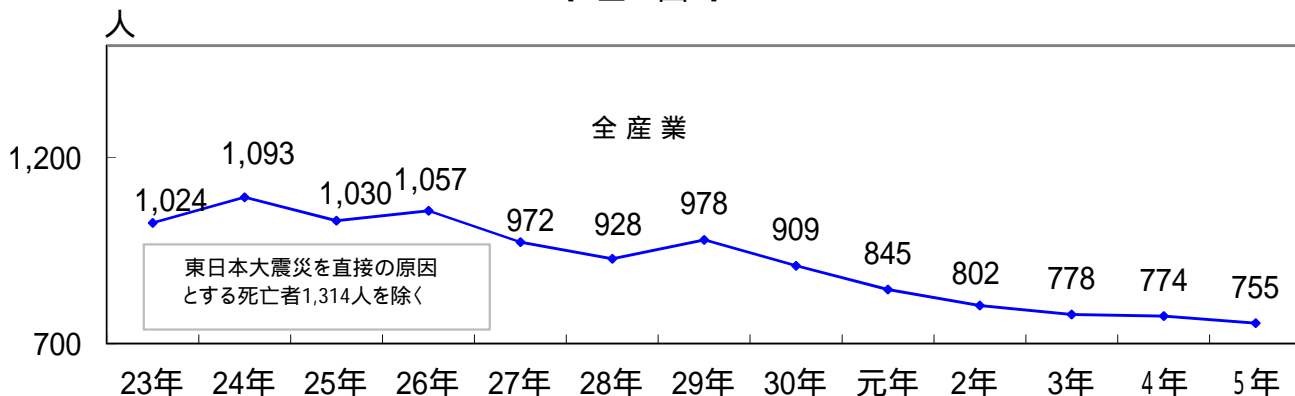

新潟県内における労働災害の推移(死亡災害)

(平成23年～令和5年)

新潟労働局

【全国】

【新潟県】

第11次防
(H20～H24)

第12次防
(H25～H29)

第13次防
(H30～R4)