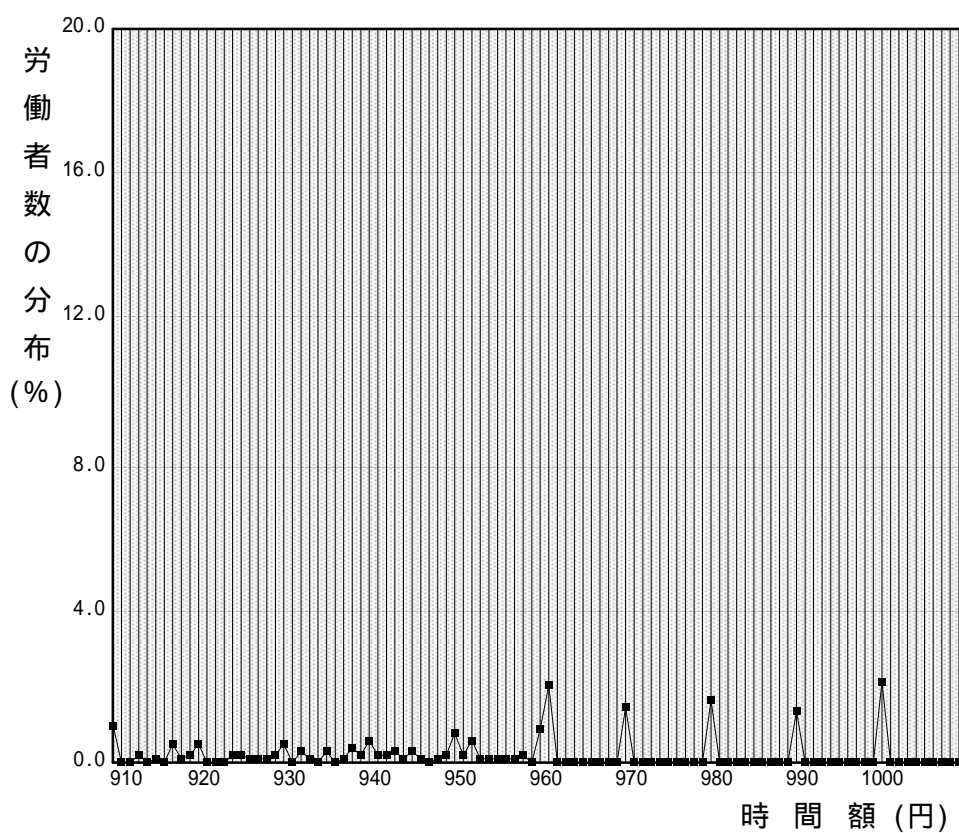

最低賃金引上げ額・率と影響率の関係表

件名	電子部品・デバイス・電子回路、電気機械器具、情報通信機械器具製造業				
業種					
現行の最低賃金額	時間額			910円	
未満率	7.1%				
項番	時間額			影響率	未満労働者数
	引上げ額	引上げ率	引上げ後時間額		
36	36	3.96	946	14.23	1,107
37	37	4.07	947	14.31	1,113
38	38	4.18	948	14.31	1,113
39	39	4.29	949	14.43	1,122
40	40	4.40	950	14.66	1,140
41	41	4.51	951	15.47	1,203
42	42	4.62	952	15.62	1,215
43	43	4.73	953	16.18	1,258
44	44	4.84	954	16.25	1,264
45	45	4.95	955	16.37	1,273
46	46	5.05	956	16.45	1,279
47	47	5.16	957	16.56	1,288
48	48	5.27	958	16.68	1,297
49	49	5.38	959	16.91	1,315
50	50	5.49	960	16.95	1,318
51	51	5.60	961	17.83	1,387
52	52	5.71	962	19.92	1,549
53	53	5.82	963	19.92	1,549
54	54	5.93	964	19.92	1,549
55	55	6.04	965	19.92	1,549
56	56	6.15	966	19.92	1,549
57	57	6.26	967	19.92	1,549
58	58	6.37	968	19.92	1,549
59	59	6.48	969	19.92	1,549
60	60	6.59	970	19.92	1,549

時間額に対するその該当労働者数の分布