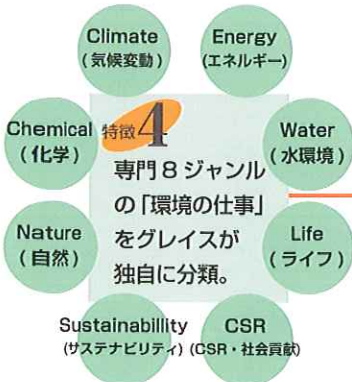

特徴1

環境job.netは「環境の仕事」に特化した専門求人情報サイト。通常の転職サイトでは出会えない環境分野のみの仕事情報満載の求人サイトです。

特徴2

会員登録により、ご希望のジャンルや雇用形態にあったメールマガジンを毎週お届けします。

特徴3

正社員の転職情報、期間限定プロジェクトへの参加、時短勤務・曜日限定勤務など、多様な働き方の情報を掲載。

特徴4

専門8ジャンルの「環境の仕事」をグレイスが独自に分類。

The screenshot shows the homepage of kankyo-job.net. At the top, there's a navigation bar with 'job SEARCH', 'about us', 'LIBRARY', 'HOW TO'S', and 'MY PAGE'. A main banner reads 'Something to work for' with a sub-headline 'あなたは何のために働いていますか?'. Below this, there are sections for 'オススメ求人情報' (Recommended Job Info) and '新着プレミアム求人' (New Premium Jobs). A central '求人検索' (Job Search) section allows filtering by industry (Climate, Energy, Chemical, Water, Sustainability, CSR, Nature, Life) and job type (Full-time, Part-time, etc.). The right sidebar contains various features like '会員登録の流れ' (Registration Flow), 'セミナー情報' (Seminar Info), and '環境用語集' (Environment Glossary).