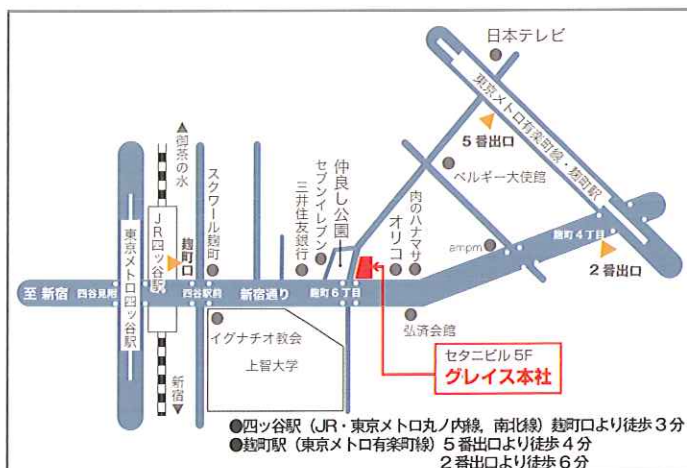

企業名：**株式会社グレイス** (許可番号:13-ユ-010593)

ホームページアドレス：<http://www.grace-e.co.jp/>

住所：〒102-0083 東京都千代田区麹町 5-4 セタニビル

連絡先：03-3263-0871 ☎ 0120-70-0871

E-mail info@grace-e.co.jp

担当部署・担当者名 人材ソリューション事業部 (担当：栗山)

1 サービス内容

- ◇お仕事をお探しの方、転職をお考えの方は、グレイスの「人材紹介」をご利用ください。
- ◇もちろん、登録やご相談には一切費用はかかりません。登録事項に関する秘密は堅く守られますので、安心してご相談ください。

2 取扱い職種

環境化学技術者をはじめ、環境アセスメント、生態系、環境保護、再生可能エネルギー、廃棄物、食品、農業、環境・CSR経営など、「環境にかかわる職種」を取り扱っています。
※詳細は裏面のサイトにアクセスしてください。

3 特徴的な取組

- ◇企業のニーズを知り尽くしたマッチング・ディレクターが、ご希望の職種や適性、キャリアビジョンに応じたお仕事をご紹介します。特にマッチングディレクターが研究職環境系分野に精通しているのもグレイスの特色です。環境分野で活躍したい方はぜひお気軽にご相談ください。

4 利用手続き

- ◇ご登録希望の旨をメール、お電話でご連絡ください。
- ご登録いただくと、マッチング・ディレクターがあなたのご希望をお伺いしたうえで、求人情報をご提案させていただきます。