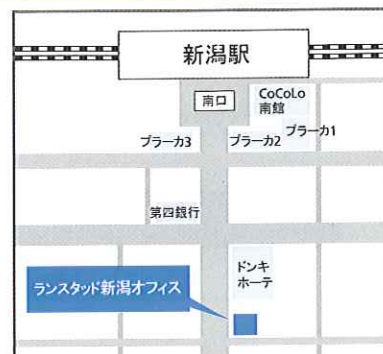

【利用手続き】 お気軽にお問い合わせください

1. 1 電話またはWebサイトより、登録説明会のご予約をお願いします。
2. 2 オフィスへご来社いただき、面談・スキルチェックを行い、派遣登録が完了します。
3. 3 ご希望に合わせてお仕事をご紹介します。派遣登録後、ホームページからの求人応募も可能です。