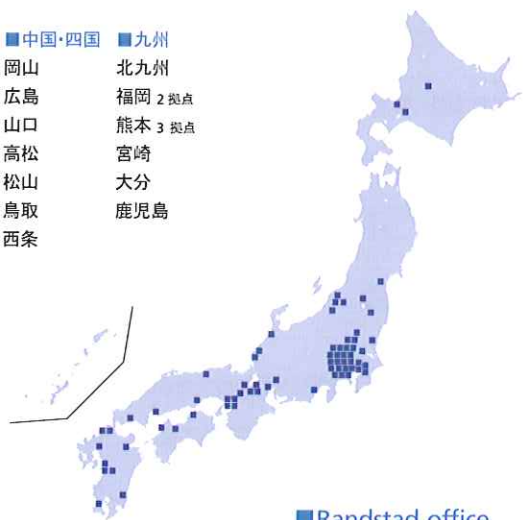

■Randstad office

世界39の国と地域に4,500以上の拠点

日本国内でも各エリアに展開

幅広い働き方とスキルアップをサポート

世界最大級 総合人材サービス

ランスタッド
randstad