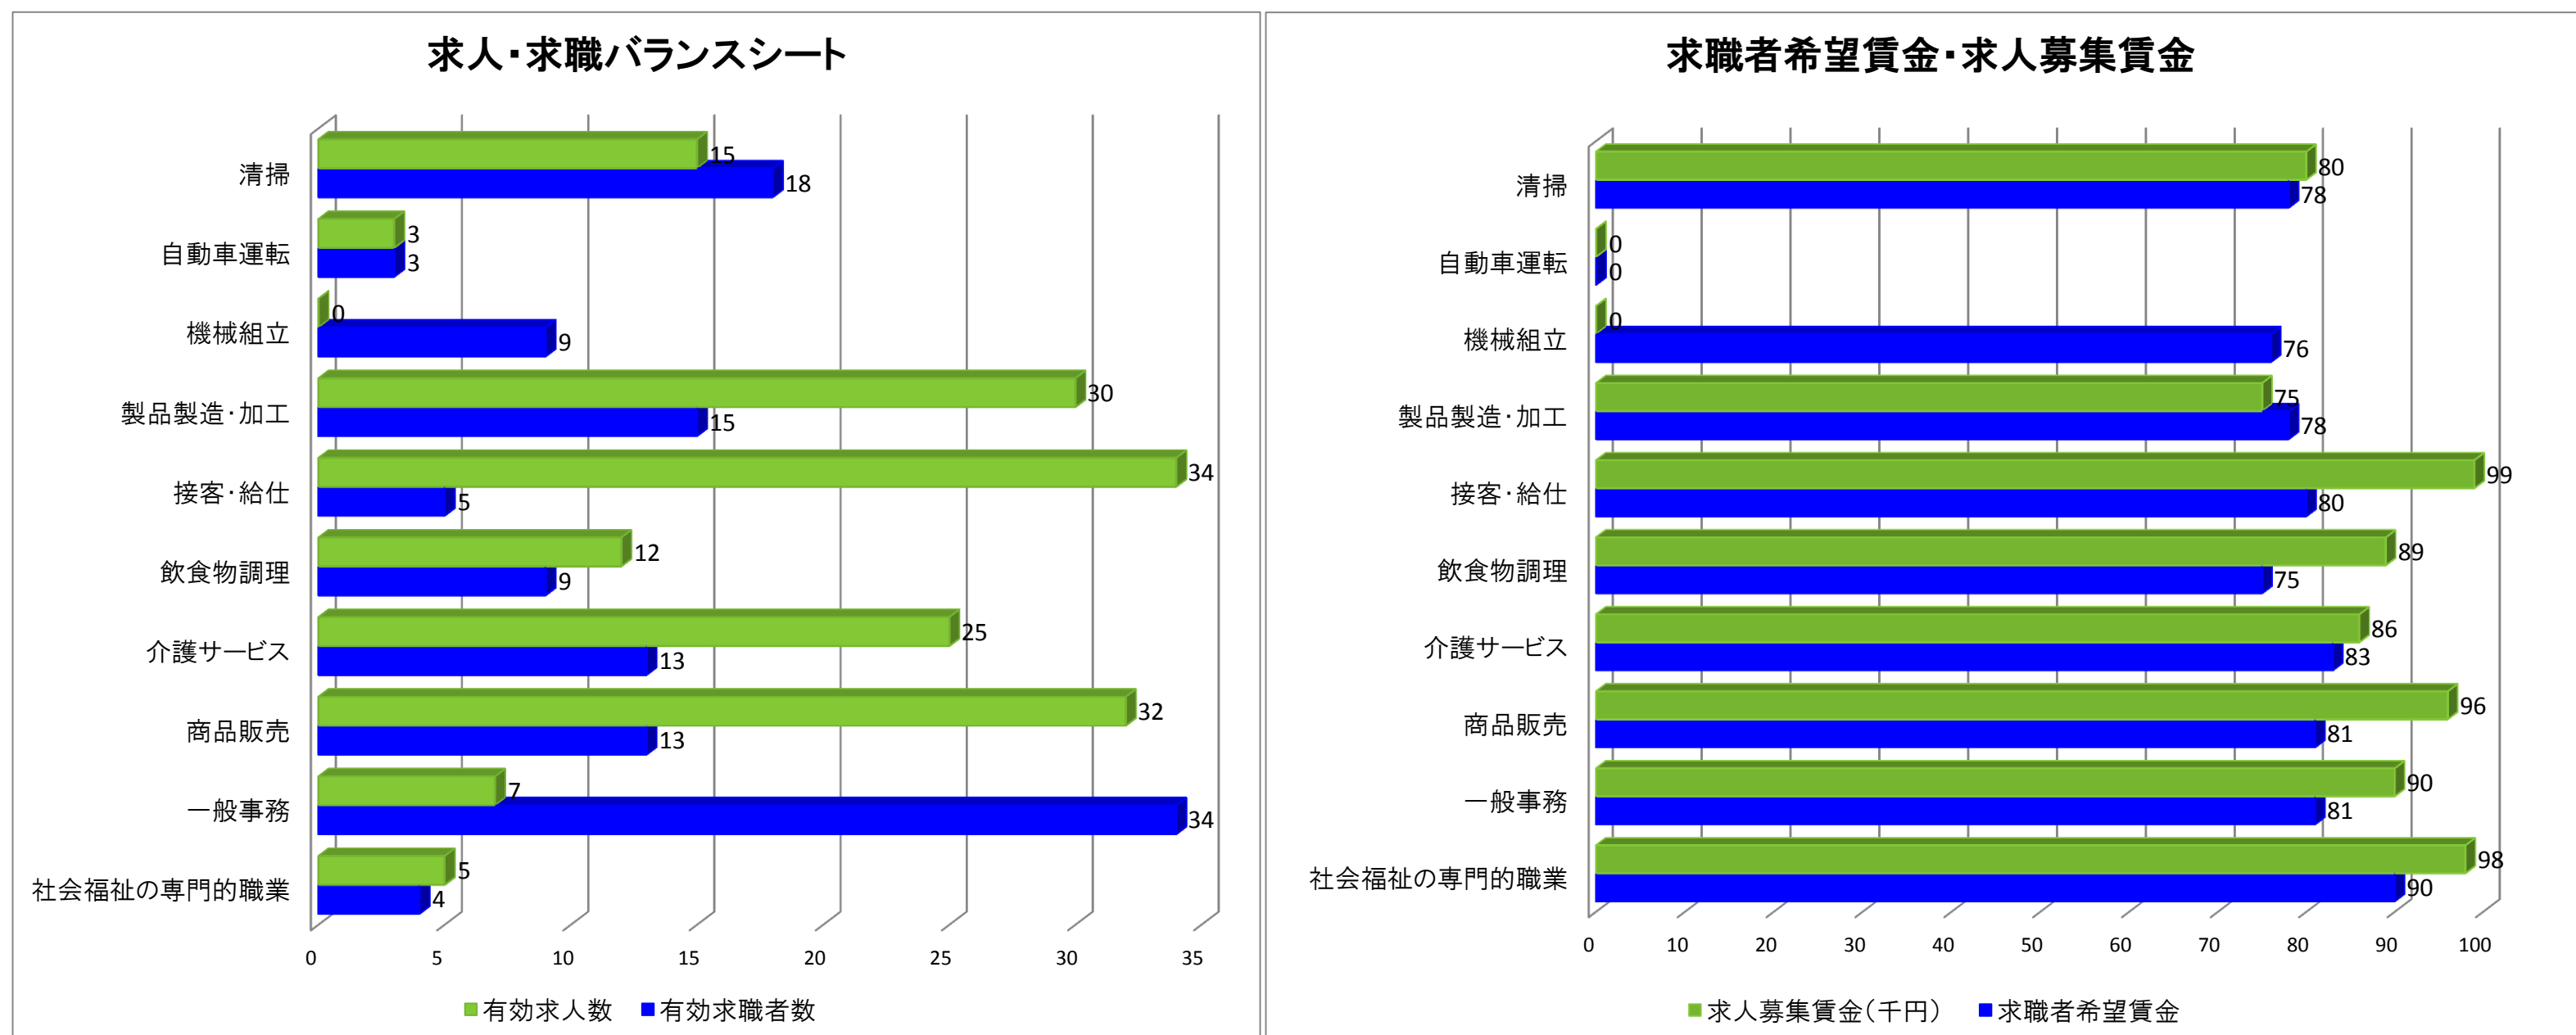

平成28年5月

常用的パートタイム

# 求人・求職バランスシート及び 求職者希望賃金・求人募集賃金

《小出所》

②「求人募集賃金」は1か月間に受理した求人賃金(基本給+定期的に支払われる手当の計。時間外手当を含まない。)の平均額である。

「求職者希望賃金」は、1か月間に新たに求職申し込みをしたものの希望賃金額の平均値である。