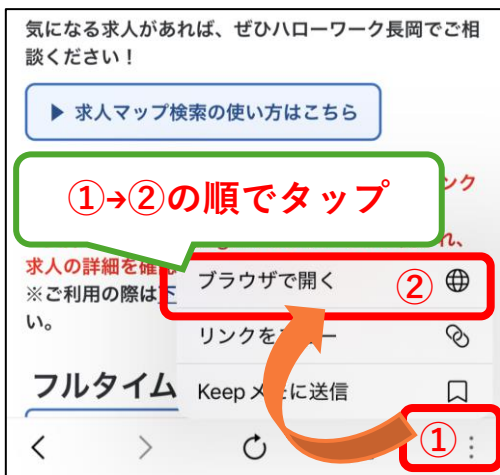

Googleマップのアプリでもご利用いただくことは可能ですが、「情報が上手く表示されない」、「求人票のURLがタップできない」可能性がありますので、**ブラウザでの利用を推奨いたします。**

ブラウザ利用の手順は**次のページ**をご確認ください。

「情報が上手く表示されない方」、「求人票のURLがタップできない方」は、以下の手順をお試してください。ブラウザで開いた場合とその他のアプリ等から開いた場合では操作手順が異なります。

LINE等からの操作
(LINEアプリ、カメラアプリなど)

ブラウザでの操作

Safari
Google など

ブラウザへ

LINEから開いた方は
こちらから!!

ご使用の端末により、見え方が異なります。
上手く操作できない場合はハローワーク相談窓口でご相談ください。

各レイヤーに含まれる職業の一覧です。
各ボタンをタップすると、より具体的な職業を調べることができますので、
職業選択にご活用ください。

管理職・事務