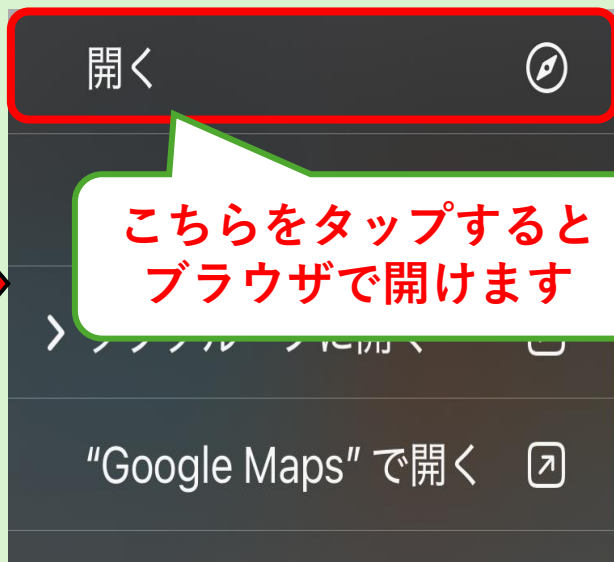

Googleマップのアプリでもご利用いただくことは可能ですが、「情報が上手く表示されない」、「求人票のURLがタップできない」可能性がありますので、**ブラウザでの利用を推奨いたします。**

ブラウザ利用の手順は**次のページ**をご確認ください。

「情報が上手く表示されない方」、「求人票のURLがタップできない方」は、以下の手順をお試してください。ブラウザで開いた場合とその他のアプリ等から開いた場合では操作手順が異なります。

LINE等からの操作
(LINEアプリ、カメラアプリなど)

ブラウザでの操作

Safari
Google など

ブラウザへ

LINEから開いた方は
こちらから!!

ご使用の端末により、見え方が異なります。
上手く操作できない場合はハローワーク相談窓口でご相談ください。

各レイヤーに含まれる職業の一覧です。
各ボタンをタップすると、より具体的な職業を調べることができますので、
職業選択にご活用ください。

管理職・事務