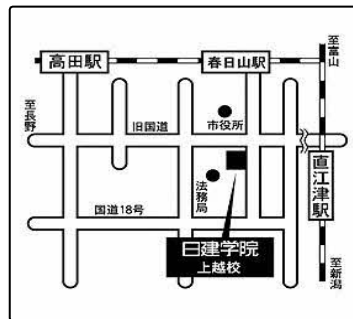

訓練時間

9時30分~16時10分
訓練終了後、掃除を実施します。

自己負担金

テキスト代
8,000円(税込)

定員

15名 ※受講申込者が募集定員の半数に
満たない場合は、中止となる場合
があります。

申込方法

住居所を管轄するハローワークへ
お問い合わせください。

※募集期間終了間際になりますとハローワークの受付窓口が
混雑いたしますので早めの受講申込みをお勧めいたします。

訓練対象者の条件

キーボード・マウス操作ができる人

選考日

令和8年7月7日(火)

選考方法

筆記試験・面接
筆記用具をご持参ください

選考結果
発送日

令和8年7月14日(火)
結果はTEL・郵送にて通知致します。