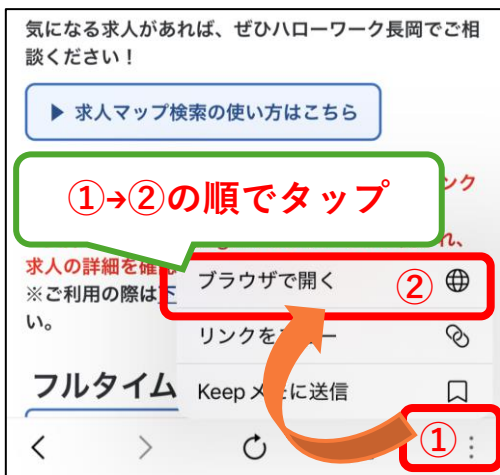

Googleマップのアプリでもご利用いただくことは可能ですが、「情報が上手く表示されない」、「求人票のURLがタップできない」可能性がありますので、ブラウザでの利用を推奨いたします。

ブラウザ利用の手順は次のページをご確認ください。

「情報が上手く表示されない方」、「求人票のURLがタップできない方」は、以下の手順をお試してください。ブラウザで開いた場合とその他のアプリ等から開いた場合では操作手順が異なります。

LINE等からの操作
(LINEアプリ、カメラアプリなど)

ブラウザでの操作

Safari
Google など

ブラウザへ

LINEから開いた方は
こちらから！！

ご使用の端末により、見え方が異なります。
上手く操作できない場合はハローワーク相談窓口でご相談ください。

求人マップ検索の使い方

～求人の詳細編～