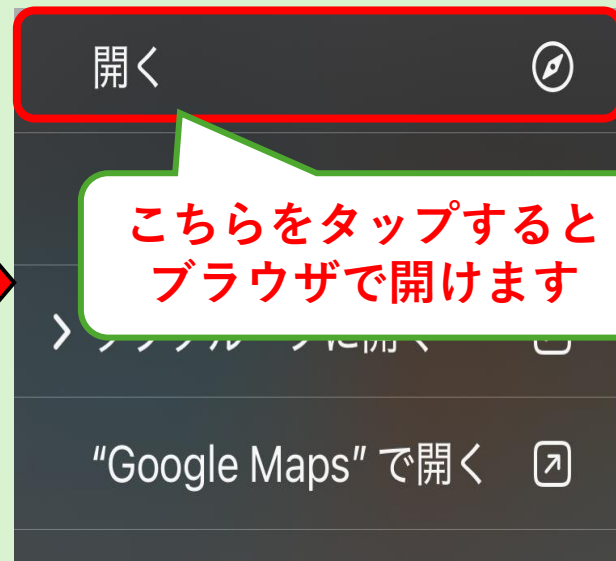

求人マップ検索の使い方

求人マップ検索では、
長岡市を就業場所とする求人を、地図から探すことができます！
ご自宅の近くにどんな求人があるのか見てみましょう。
気になる求人があれば、ハローワーク長岡でご相談ください！

< 広い画面の開き方 (イメージ) >

※スマートフォンからご利用いただく方

スマートフォンからご利用いただく場合は、広い画面での操作をおすすめします (左記画像参照)。

< 求人票のURLがタップできない方 >

Googleマップのアプリでもご利用いただくことは可能ですが、「情報が上手く表示されない」、「求人票のURLがタップできない」可能性がありますので、ブラウザでの利用を推奨いたします。

ブラウザ利用の手順は次のページをご確認ください。

「情報が上手く表示されない方」、「求人票のURLがタップできない方」は、以下の手順をお試してください。ブラウザで開いた場合とその他のアプリ等から開いた場合では操作手順が異なります。

LINE等からの操作
(LINEアプリ、カメラアプリなど)

ブラウザでの操作

Safari
Google など

ブラウザへ

LINEから開いた方は
こちらから！！

ご使用の端末により、見え方が異なります。
上手く操作できない場合はハローワーク相談窓口でご相談ください。

求人マップ検索の使い方

～求人の詳細編～