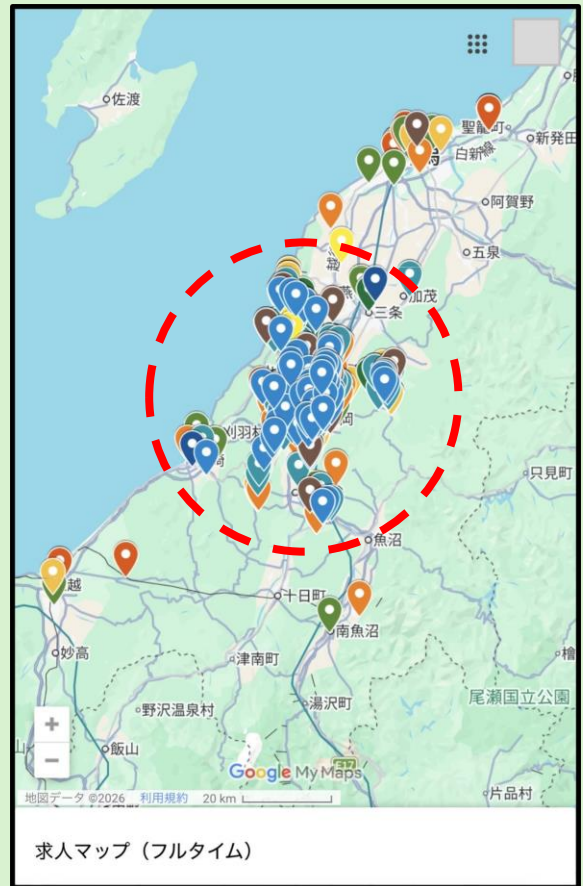

求人マップ検索の使い方

求人マップ検索では、
長岡市を就業場所とする求人を、地図から探すことができます！
ご自宅の近くにどんな求人があるのか見てみましょう。
気になる求人があれば、ハローワーク長岡でご相談ください！

< 広い画面の開き方 (イメージ) >

※スマートフォンからご利用いただく方

スマートフォンからご利用いただく場合は、広い画面での操作をおすすめします (左記画像参照)。

< 求人票のURLがタップできない方 >

Googleマップのアプリでもご利用いただくことは可能ですが、「情報が上手く表示されない」、「求人票のURLがタップできない」可能性がありますので、ブラウザでの利用を推奨いたします。

ブラウザ利用の手順は次のページをご確認ください。

「情報が上手く表示されない方」、「求人票のURLがタップできない方」は、以下の手順をお試してください。ブラウザで開いた場合とその他のアプリ等から開いた場合では操作手順が異なります。

LINE等からの操作
(LINEアプリ、カメラアプリなど)

ブラウザでの操作

Safari
Google など

ブラウザへ

LINEから開いた方は
こちらから！！

ご使用の端末により、見え方が異なります。
上手く操作できない場合はハローワーク相談窓口でご相談ください。

求人マップ検索の使い方

～求人の詳細編～

長岡市周辺を拡大！

見たい求人のピンをタップし、画面下部の会社名をタップすると、求人の詳細を確認できます！

マークをタップすれば
自宅からの経路も確認できます！

求人票のURLをタップすると、実際の求人票を見ることが出来ます。

求人マップ検索の使い方

～職種絞り込み編～

↓絞り込み後はこちらをタップ

地図の下部にある
タイトルをタップ!