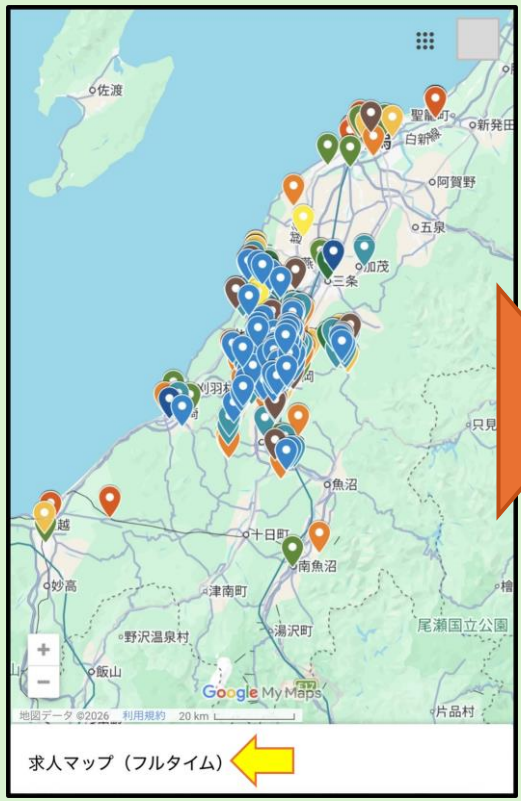

Googleマップのアプリでもご利用いただくことは可能ですが、「情報が上手く表示されない」、「求人票のURLがタップできない」可能性がありますので、ブラウザでの利用を推奨いたします。

ブラウザ利用の手順は次のページをご確認ください。

「情報が上手く表示されない方」、「求人票のURLがタップできない方」は、以下の手順をお試してください。ブラウザで開いた場合とその他のアプリ等から開いた場合では操作手順が異なります。

LINE等からの操作
(LINEアプリ、カメラアプリなど)

ブラウザでの操作

Safari
Google など

ブラウザへ

LINEから開いた方は
こちらから！！

ご使用の端末により、見え方が異なります。
上手く操作できない場合はハローワーク相談窓口でご相談ください。

求人マップ検索の使い方

～求人の詳細編～

長岡市周辺を拡大！

見たい求人のピンをタップし、画面下部の会社名をタップすると、求人の詳細を確認できます！

マークをタップすれば
自宅からの経路も確認できます！

求人票のURLをタップすると、実際の求人票を見ることが出来ます。

求人マップ検索の使い方

～職種絞り込み編～

↓絞り込み後はこちらをタップ

地図の下部にある
タイトルをタップ!