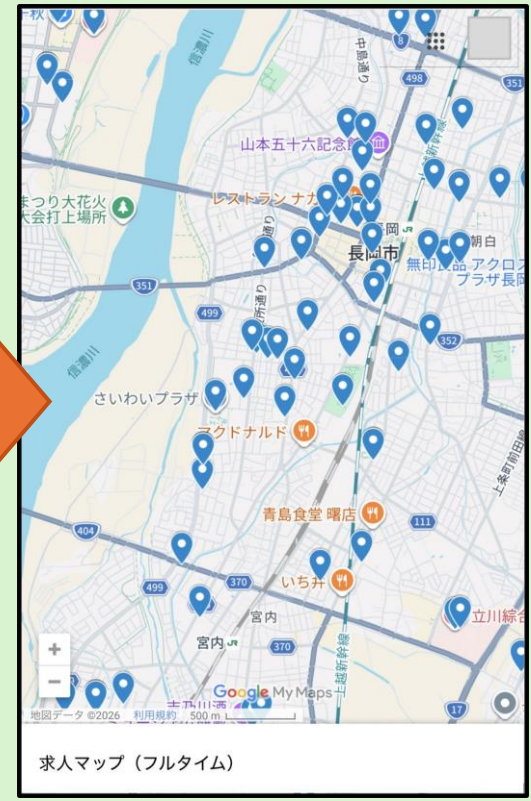

チェックした職種
(レイヤー) だけが
表示されます

各職種のレイヤーに含まれる具体的な職業は
次のスライドをチェック!!