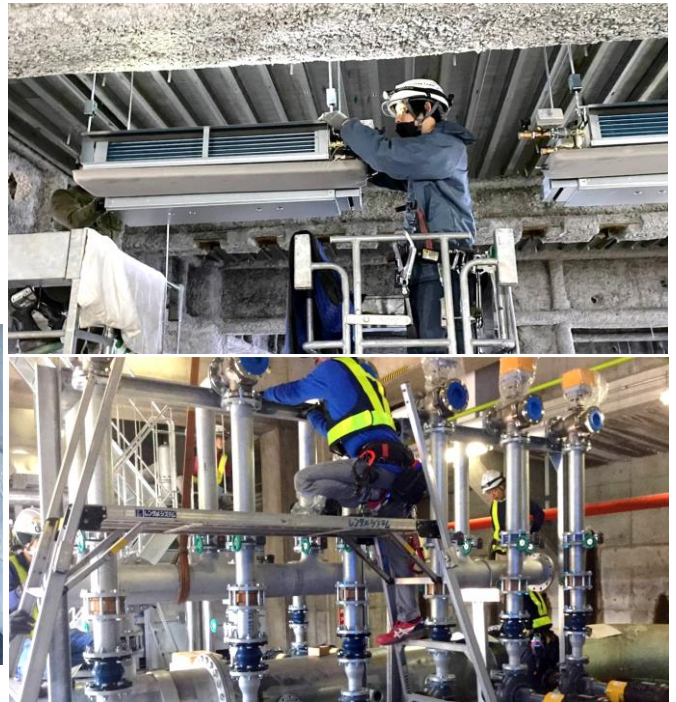

有限会社 A,one管工

新潟市秋葉区七日町字内野1612番地3

<https://aone-ltd.co.jp>

事業内容

空調設備工事、給排水・衛生設備工事、消火設備工事、プラント配管
主に新築ビル・工場・店舗の空調・衛生・給排水のための配管工事を行う専門業者です。各種配管・機械設置工事に豊富な実績があります。どのジャンルであっても、安定した精度の高い施工を行います。

会社の特長

- **高いプロ意識** 「技術に心を込めて」技術系の会社ですから、スタッフが技術をもつのは当然のこととしてそれ以外に、お客様の利便性のために仕事をおこなっているという顧客に対する強い思い「心」をもつことが求められます。
- **チームワーク** チームワークの良し悪しは働く意欲に直結することです。スタッフには生き生きと働いてもらいたい。当社が「働く仲間」として社員のチームワークを重要視するのは、そのためです。
- **事業の海外展開** グアムに同業の姉妹会社を設立しており、当社同様の配管・設備工事を行っています。国内の環境とまったく違うところで仕事することは、単に新鮮であるだけでなく、多面的なモノの見方を養うことにも繋がり、人間的成長にも寄与するものと考えています。

担当者からのメッセージ

暮らしを支える私たちの事業は、技術があつて良い工事ができ、それが顧客からの信頼に繋がります。技術は人の幸せのためにあり、「心」が必要と考えます。
2025年より、完全週休二日制(土日祝日)を導入しました。社員のワーク・ライフバランスを尊重し、いきいきと働くプロ集団を目指しています。

GUAM

グアムの姉妹会社で働いてみませんか？
配管・設備工事・ビル管理など、興味のある方はぜひ！