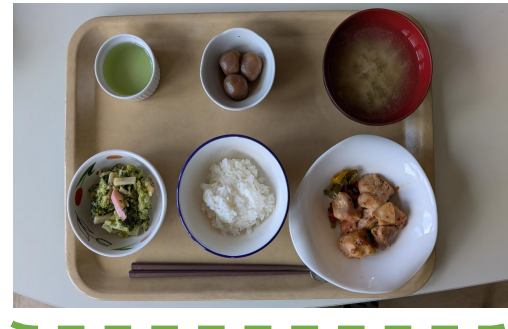

# 社会福祉法人 儀平会(徳蓮荘)

所在地：〒950-0886 新潟市東区中木戸 377 番地 11

職 種：調理業務（パート） 3時間勤務以上

事業内容 (取扱商品・取引先等)	地域密着型介護老人福祉施設入所者生活介護 特別養護老人ホーム 徳蓮荘 (3ユニット・定員27名) および障がい者寮(定員38名)の運営
経営方針	入所者様、入寮者様が、ふつうにくらせるあたりまえの生活の実現に向かって 職員と利用者がチャレンジする
社員育成方針 求める人材像	経験のない方でもOJT研修等を通して育成します 人と接することが好きな方を募集しています 幅広い年代の職員が活躍しています
求人職種の詳細	厨房での洗浄、仕込み、盛付業務、調理業務を行います
採用担当からの メッセージ	お互いを尊重し合い、明るく、チームワークのある職場を目指しています 一緒に楽しく仕事をしましょう ぜひ施設見学にお越しください
その他特記事項	従業員専用駐車場あり(無料)、福利厚生としてニピイ加入(会社負担)、 残業は原則なし