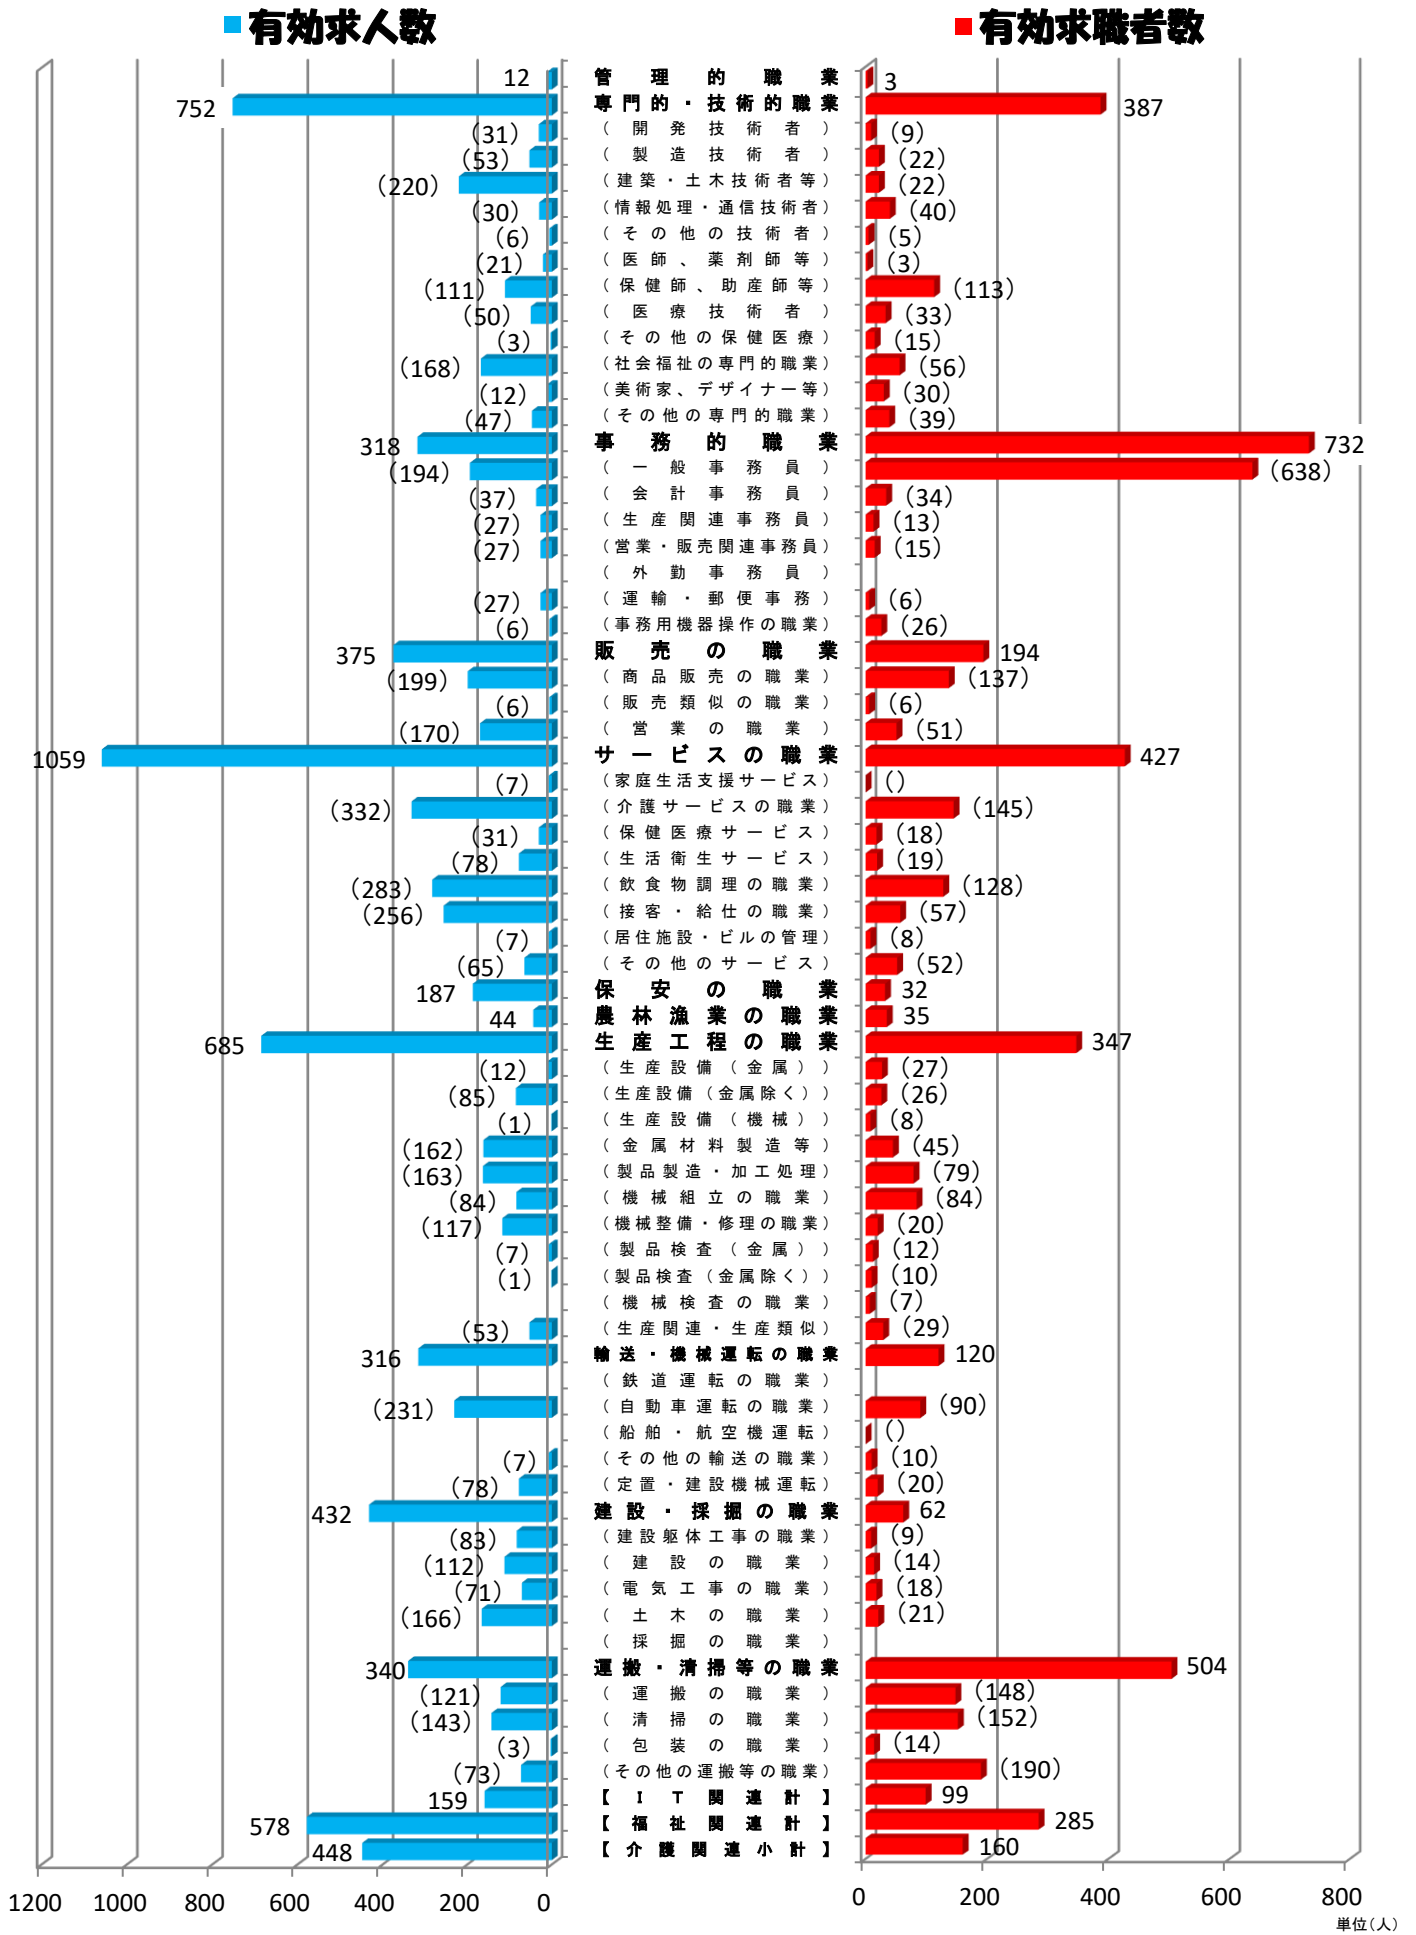

求人・求職バランスシート
令和6年5月（常用+常用パート）

上越地域労働圏
上越市近隣のハローワーク(上越、妙高の2所)の有効求人・有効求職の職種群別の状況。(職種名の()内は太字の内訳)

職業別	管	理	専門・技術	事務	販売	サービス	保安	農林漁業	生産工程	輸送・機械運転	建設・探掘	運搬・清掃等
有効求人倍率	4.00	1.94	0.43	1.93	2.48	5.84	1.26	1.97	2.63	6.97	0.67	