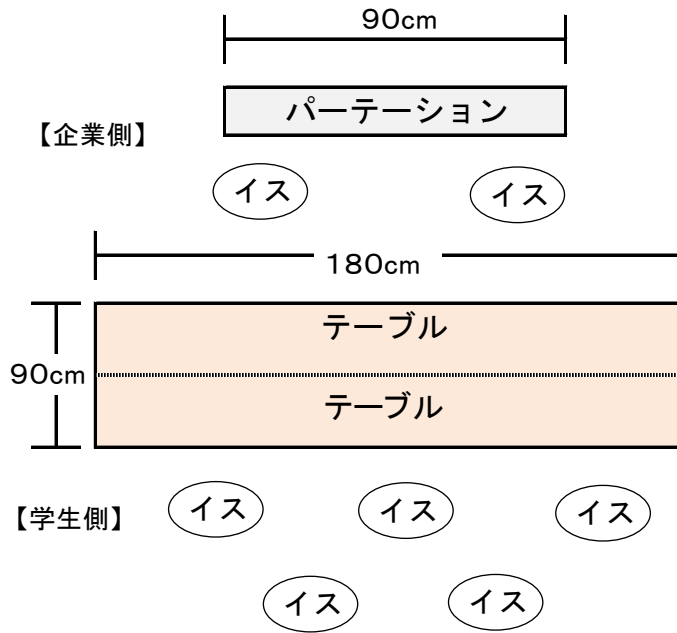

令和6年度 高卒企業説明会ブースイメージ

正面

平面

- テーブル：2台
- 椅子：企業側2脚、学生等5脚
- パーティション：1枚（背面に1枚
※隣接ブースと表裏共通