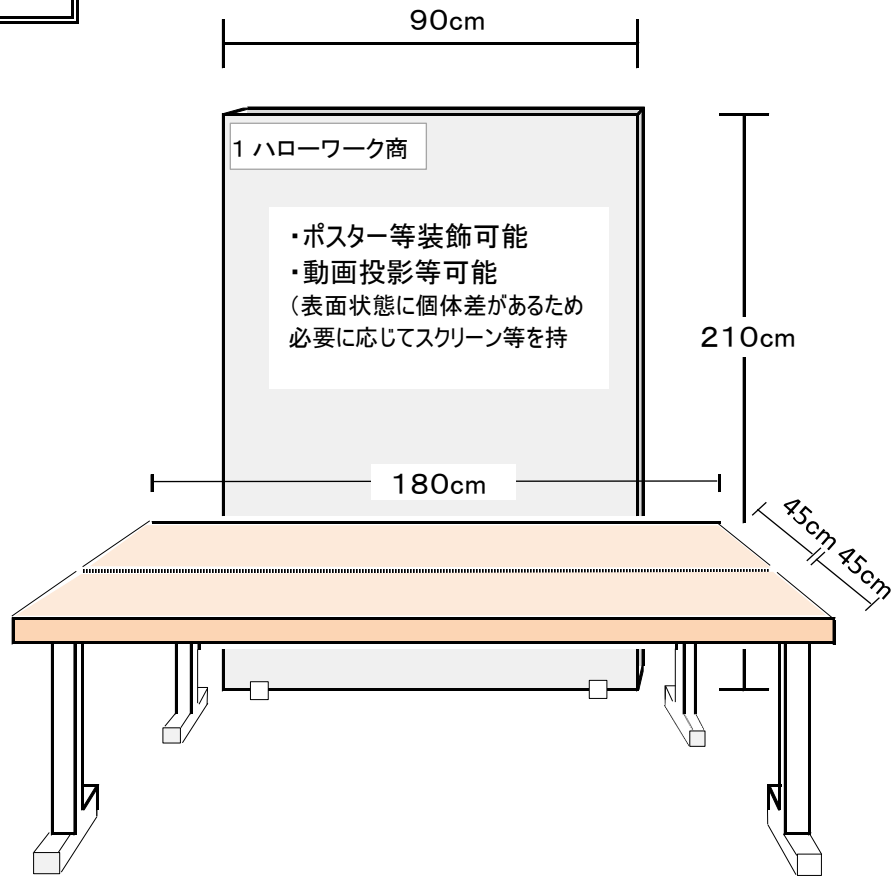

令和6年度 高卒企業説明会ブースイメージ

正面

平面

- テーブル：2台
- 椅子：企業側2脚、学生等5脚
- パーティション：1枚（背面に1枚
※隣接ブースと表裏共通