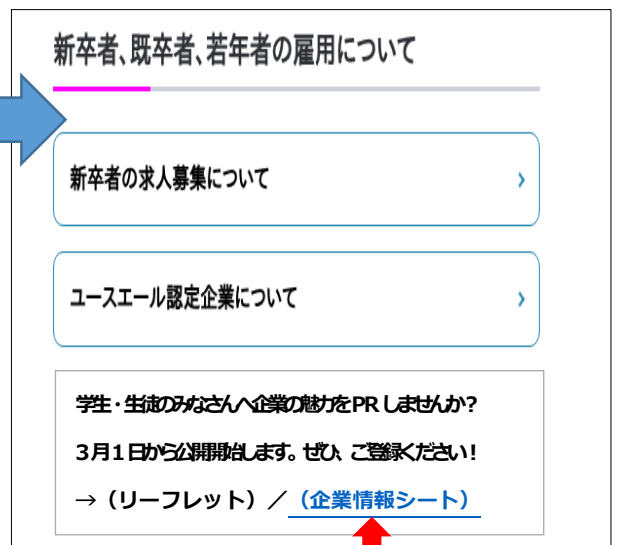

←こちらからも該当ページに移動できます。

②ここから様式をダウンロード