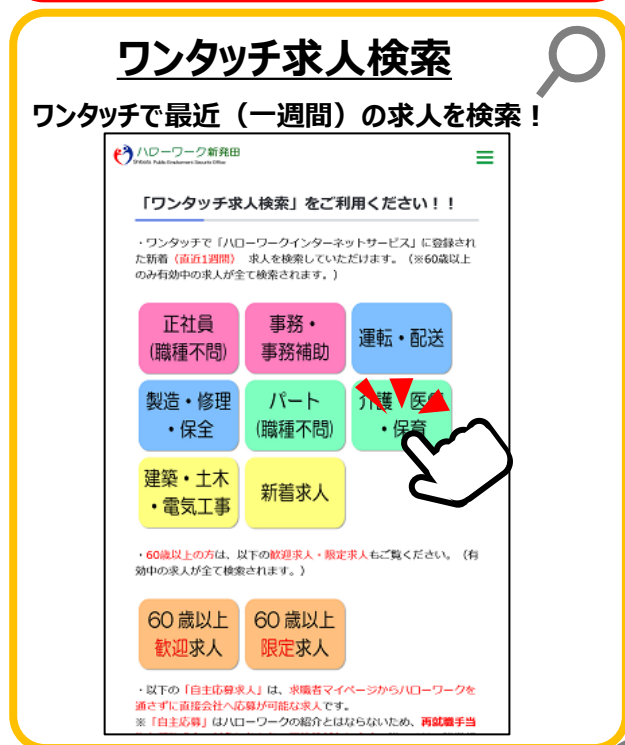

ハローワーク新発田 オンラインサービスメニュー

スマホ・PCで、ご希望の求人を検索できます！

※ハローワーク新発田ホームページ イメージ

「かんたん求人検索」は
こちら→

「ワンタッチ求人検索」は
こちら→

※「求職者マイページ」を開設いただくと、
来所されなくても、求人にご応募でき
大変便利です。

「マイページ開設」は
こちら→

ハローワーク Free Wi-fi