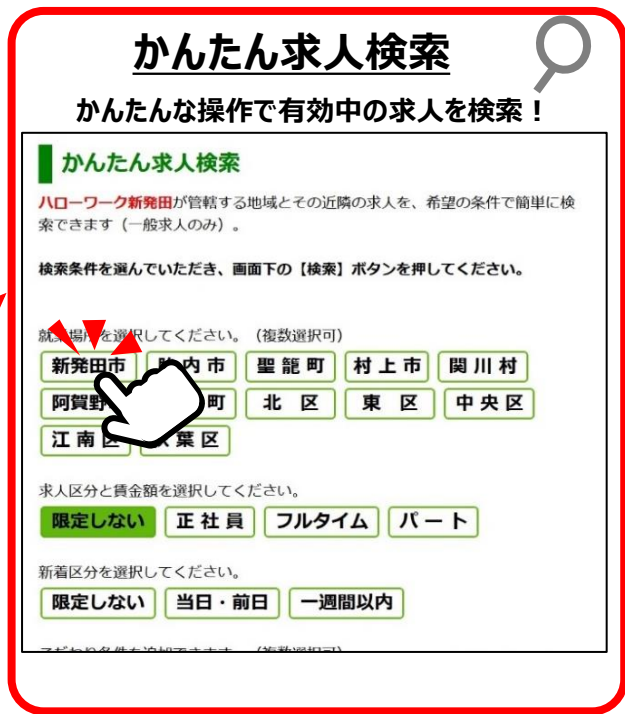

ハローワーク新発田 オンラインサービスメニュー

スマホ・PCで、ご希望の求人を検索できます！

※ハローワーク新発田ホームページ イメージ

「かんたん求人検索」は
こちら→

「ワンタッチ求人検索」は
こちら→

※「求職者マイページ」を開設いただくと、
来所されなくても、求人にご応募でき
大変便利です。

「マイページ開設」は
こちら→

ハローワーク Free Wi-fi

- ・無料でご利用いただけます。
- ・SSID Hello Work パスワード hw45108609

- お問い合わせ
- ハローワーク新発田
- TEL:0254-27-6677