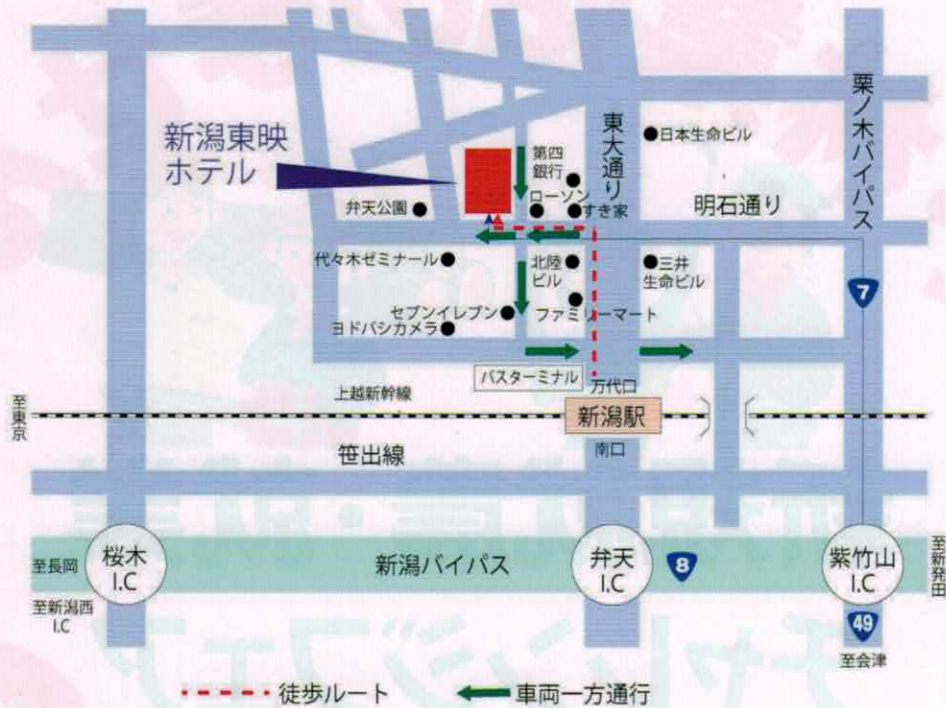

お問い合わせ先: (一社)新潟県農業会議 TEL 025-223-2186

新規就農・就業チャレンジフェア

農林業就業相談会 会場案内図

新潟駅から徒歩 5分

「新潟東映ホテル」

新潟市中央区弁天 2-1-6 025-244-7101

新規就農・就業チャレンジフェア（農林業就業相談会）参加申込書

氏名	住所	電話番号
	〒	
	〒	