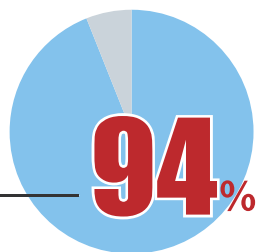

「施工管理求人ナビ」はご利用者様の満足度 94%、給与UP率 92%のサービスです！

Q: 転職にあたって、対応、サービス内容はいかがでしたか？