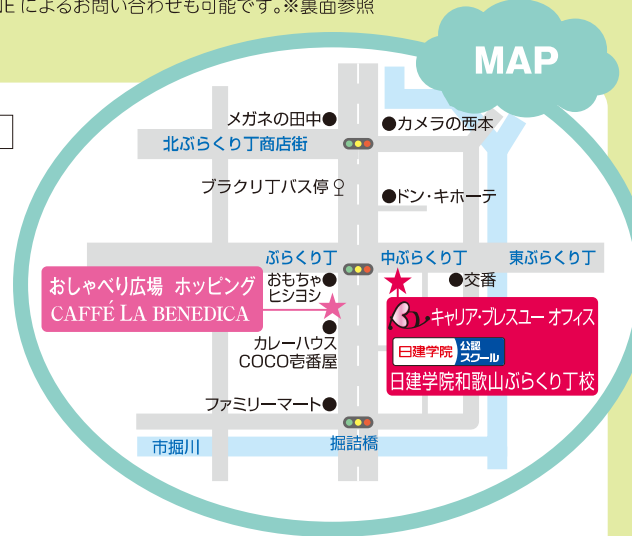

ホームページ
アドレス

<http://c-blessyou.co.jp/> (一般求人)

<http://c-blessyou.co.jp/medicalcare/> (医療・介護・福祉求人) ※QRコードは裏面

所在地

〒640-8108 和歌山市雑賀町57番地 (中ぶらくり丁内サテライトオフィス)

連絡先

フリーダイヤル 人事の パートナーへ GO!
0120-2-8107-5

073-425-3600

info@c-blessyou.com

担当部署・担当者名

採用・登録窓口 (担当: 太田・池添・東)

※LINEによるお問い合わせも可能です。※裏面参照

サービス内容・取扱職種

労働者派遣 対象地域/近畿

- ★お仕事探しから、スキルアップまで就職活動をトータルにサポート致します。
- ★求人については、弊社求人サイト(一般求人)で幅広い職種のお仕事をご案内している他、登録された方には非公開求人もご案内いたします。
- ★医療・介護・福祉求人については専用の求人サイトもございます。

特徴的な取組

- ★【2級キャリア・コンサルティング技能士(国家資格)有資格者】が常駐!!
  実績豊富な熟練レベルのキャリア・コンサルタントが複数名常駐しています。応募書類対策や面接対策、面接同行までをトータルにサポート致します。
- ★プロカメラマン撮影による高品質証明写真を無料進呈
  少しでも第一印象を良くする為に、登録して頂いた方、全員にプロカメラマン撮影による高品質証明写真を無料進呈しています。※裏面参照
- ★在宅で出来る仕事も探せる「在宅就業支援」サービス
  子育てなどで、外での仕事が出来ない方も、ライティング(記事作成)やチラシ作成など、インターネットを通じて在宅で仕事が受注できるサービスも提供しています。