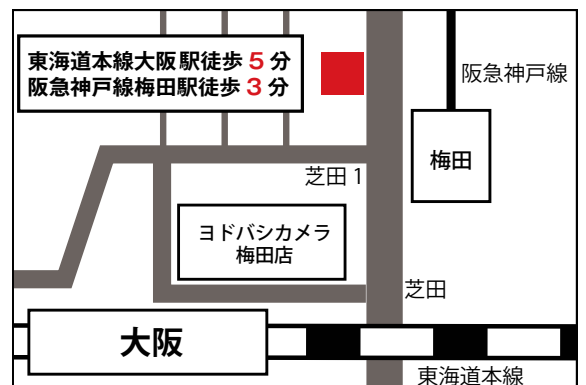

■利用手続き

上記電話番号、フリーダイヤルでご相談を受け付けております。また、インターネット、スマートフォンでもお仕事を紹介しています。

当事務所へは右記の地図を参考にお越しください。