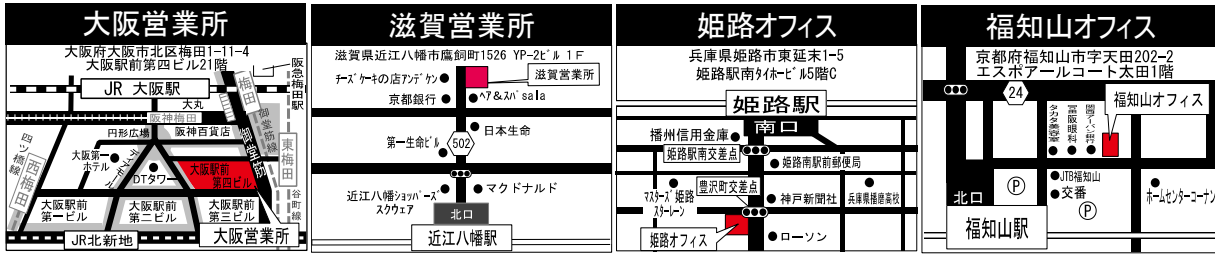

お仕事探しは

<http://717450.net> 工場求人ナビ

毎日更新!! 全国各地のおシゴト情報あり!

企業情報は

<http://www.nisso.co.jp/> 日総工産

NISSO 日総工産株式会社
 コーポレートサイト

《日総工産(株)拠点一覧》

関西拠点	住 所	電話番号
大阪営業所	〒530-0001 大阪府大阪市北区梅田1-11-4大阪駅前第4ビル21階	06-6450-4758
滋賀営業所	〒523-0891 滋賀県近江八幡市鷹飼町1526YP2-1階	0748-31-0012
姫路オフィス	〒670-0965 兵庫県姫路市東延末1丁目5番地姫路駅前南タイホービル5階C号	079-287-2770
福知山オフィス	〒620-0045 京都府福知山市字天田202-2エスポアールコート太田1階	0773-25-5351