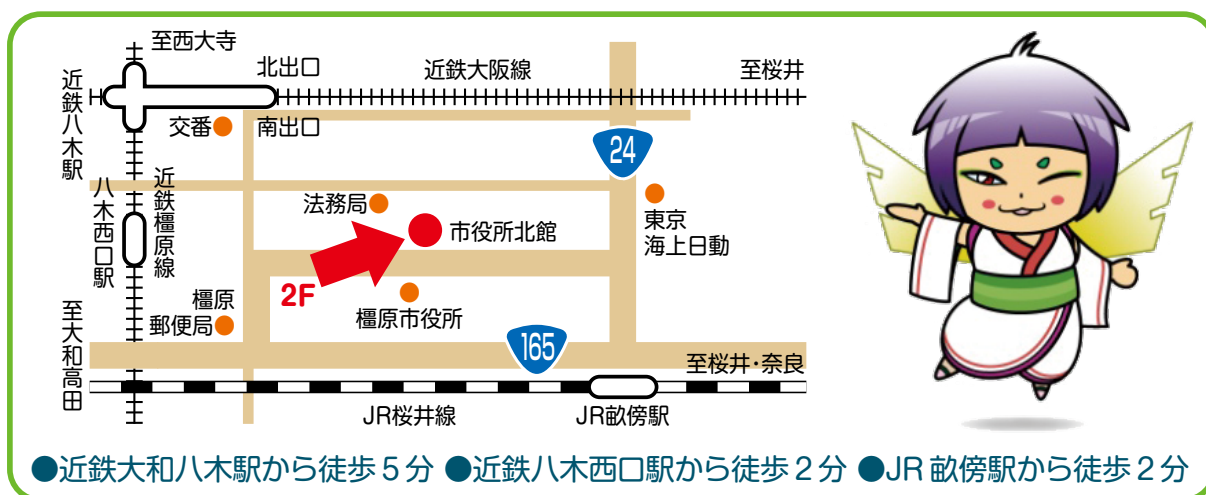

身近なハローワーク

橿原市 ふるさとハローワーク

近鉄大和八木駅・
八木西口駅・JR畝傍駅
近くで

お仕事探し
ができます!

- 専門の職員があなたの仕事探しをサポートします!
- 求人検索機 8 台設置! 全国の求人情報が見られます!
- セミナー等、就職に関する各種情報を提供します!

職業相談・職業紹介を行っています。

- お仕事探しの相談、情報の提供をします。
- 求人票の内容についての相談をします。
- 希望する事業所への面接日時の調整、紹介状の発行をします。
- 再就職のための職業訓練のご案内をします。(受講申込みは、住所管轄のハローワークでお願いします。)

雇用保険や職業訓練の手続き及び助成金、求人受付等の業務は行って
おりませんので、住所管轄のハローワークで手続きをお願いします。

ご利用時間のご案内

平日 / 9:30 ~ 17:00

休日 / 土曜・日曜・祝日・年末年始

橿原市・ハローワーク大和高田

〒634-0078 橿原市八木町 1-7-36 (橿原市役所 北館 2 階) TEL 0744-25-8010 FAX 0744-25-8059

「橿原市ふるさとハローワーク」は、橿原市とハローワーク大和高田が連携し
運営する施設です。地域の皆様のお仕事探しをサポートします!