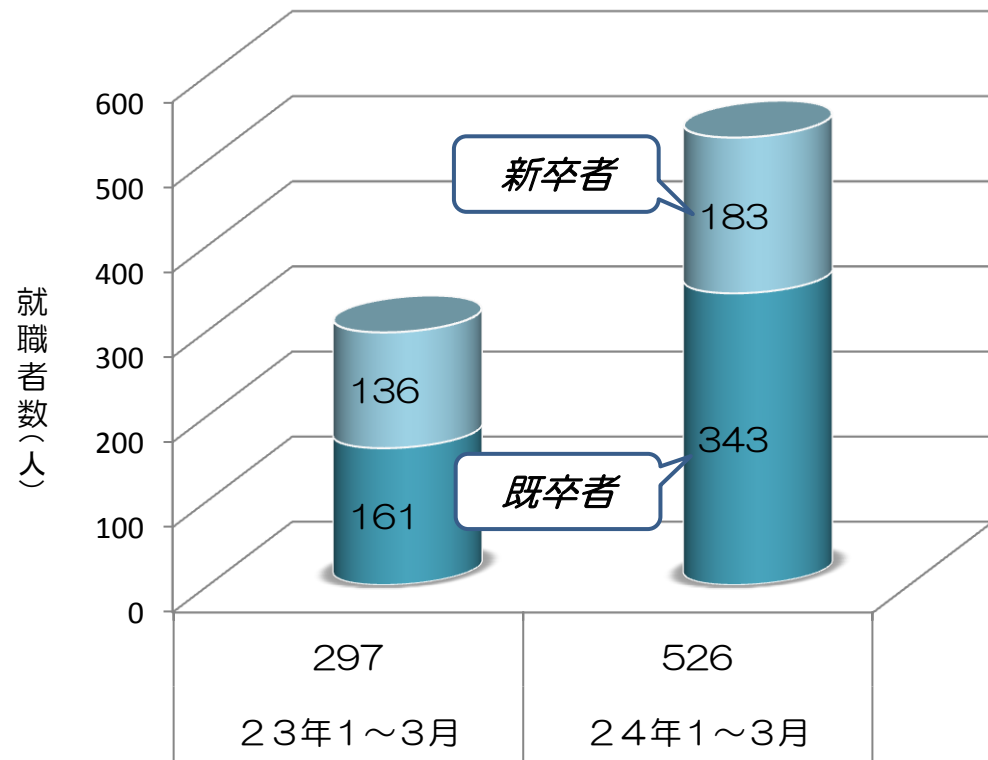

### ジョブサポーターの支援による就職者数（1～3月計）

|        |                      | 1月  | 2月  | 3月  | 合計  |
|--------|----------------------|-----|-----|-----|-----|
| 24年3月卒 | 合計<br>(新卒者・既卒者)      | 125 | 159 | 242 | 526 |
|        | うち大学新卒者              | 24  | 35  | 36  | 95  |
|        | うち短大・高専・<br>専修学校等新卒者 | 2   | 12  | 17  | 31  |
|        | うち高校新卒者              | 6   | 13  | 38  | 57  |