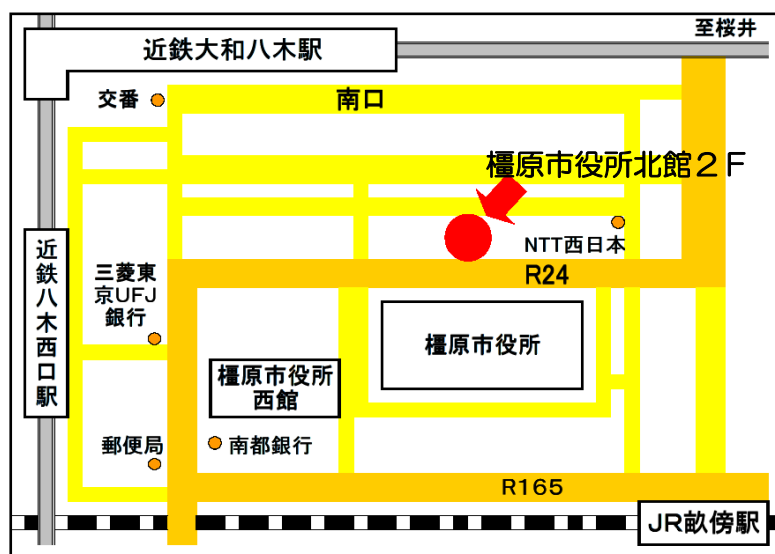

橿原市ふるさと

OPEN

ハローワーク

橿原市役所北館2階にオープンしました。

ハローワークの職業相談・職業紹介と
求人情報検索システムによる求人情報提供
のサービスが受けられます。

<サービス提供時間> 月～金 8:30～17:00

※休日は、土曜・日曜・祝日・年末年始

- *近鉄大和八木駅から南へ約400m
- *近鉄八木西口駅から東へ約200m
- *JR畝傍駅から北東へ約200m
- *バス停は「市役所前」にあります。