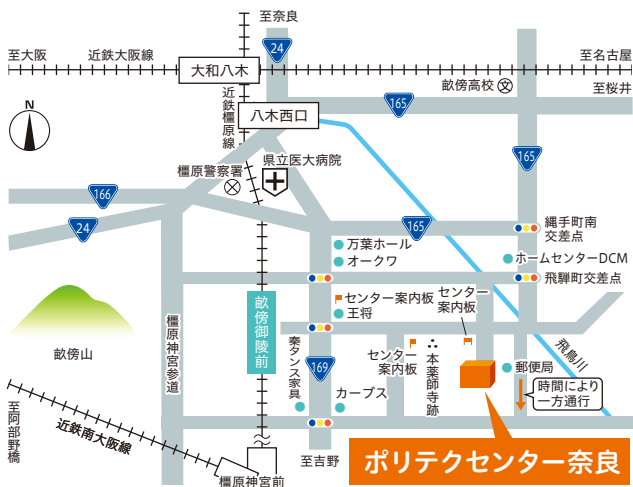

応募から受講開始まで

ご相談

ハローワーク

希望する訓練の受講について相談してください。

見学会

ポリテクセンター

施設見学会に参加し、訓練の内容を詳しく聞いた上で、じっくりご検討ください。希望する内容と異なる場合は、もちろん応募しなくても大丈夫です。

施設見学会 2026年4月14日(火)、21日(火)

※参加された方には、参加証明書をお渡しています。

ご応募

ハローワーク

ハローワークにある受講申込書に必要事項を記入し、申し込んでください。ハローワークの受付印が必要です。

(写真を添付の上、選考日当日にポリテクセンター奈良に持参してください。)
※「入所時の確認事項」をお読みいただき、同意いただける事項にチェック(✓)、記入年月日、氏名をご記入ください。
チェックがない事項がある場合は、面接の際にあらためて確認させていただきます。

選考

ポリテクセンター

選考試験(筆記及び面接) 5月8日(金) 受付9:00~9:15
(筆記試験30分、面接20分程度) **筆記用具持参**

持ち物

- ・受講申込書
- ・ボールペン
- ・鉛筆
- ・消しゴム

※「筆記試験」は、義務教育修了程度の国語、数学、図形、安全に係る注意力を問う問題です。
※応募者数によっては、面接終了時間が午後になることもあります。

①選考について

筆記試験と面接の合計評価点を基に受講決定いたします。なお、筆記試験または面接において、著しく低い評価があるなど受講要件を満たさない場合は、定員が充足していても不合格となることがあります。

②選考結果発送日 5月13日(水)

合格に関わらず受験者全員に選考結果を郵送します。

③入所確認会 5月29日(金)

合格された方は必ずご出席ください。必要書類や、入所にあたっての留意事項について説明します。

受講決定

受講開始

入所ガイダンス・教科書販売

主な交通経路と所要時間

大和西大寺	近鉄橿原線 35分	大和八木	近鉄橿原線 4分
大阪難波	近鉄難波・奈良線 6分		
名張	近鉄大阪線(急行) 32分	鶴橋	近鉄大阪線(快速急行) 32分
大阪阿部野橋	近鉄南大阪線(急行) 39分		
古市	近鉄南大阪線(急行) 20分	橋本	JR和歌山線 26分
橋本	JR和歌山線 26分		
吉野口	近鉄吉野線 16分	吉野口	近鉄吉野線 16分
橋本	JR和歌山線 26分		
大和八木	近鉄橿原線 4分	大和八木	近鉄橿原線 4分
大和八木	近鉄橿原線 4分		
大和八木	近鉄橿原線 4分	大和八木	近鉄橿原線 4分
大和八木	近鉄橿原線 4分		
大和八木	近鉄橿原線 4分	大和八木	近鉄橿原線 4分
大和八木	近鉄橿原線 4分		

※各所要時間は乗り換え時間を含まない、最速所要時間となります。

- ●公共交通機関をご利用の場合近鉄「畷傍御陵前駅」下車徒歩約12分
- ●自動車等をご利用の場合(無料駐車場完備)

お問合せ先

0744-22-5226

(訓練課)

https://www3.jeed.go.jp/nara/poly/

ポリテク奈良

検索

独立行政法人高齢・障害・求職者雇用支援機構奈良支部
中部職業能力開発促進センター

ポリテクセンター奈良

〒634-0033 奈良県橿原市城殿町433

記載の内容については予告なく変更する場合があります。