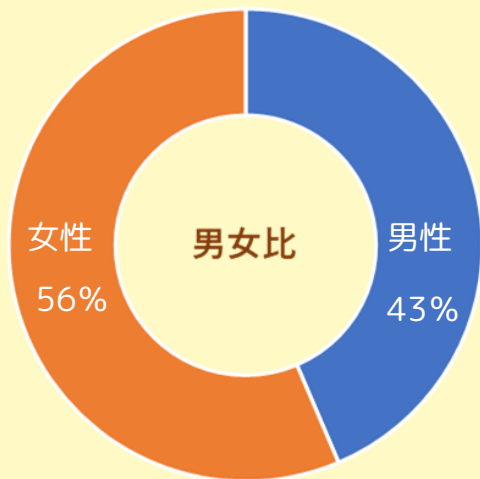

医療法人鴻池会はこんなところですよ！

御所市にあり、最寄り駅はJR玉手(たまで) 駅から徒歩15分です。
近鉄五位堂駅や近鉄樫原神宮前駅から職員送迎バスもあります。
無料駐車場もありますので、お車での出勤も可能です！

スタッフの男女比や年齢比は？

働きやすい職場って？

介護ロボットや分析ケアの導入を積極的に行っており、職員の身体負担の軽減に取り組んでいます。また院内保育所を併設しているため、子育て中の方にも安心して働いていただけます。

現在募集中の職種は？

看護師、准看護師、介護職、相談員、保育士、ドライバー、事務職
詳しくは、求人票またはハローワーク窓口にてご確認を！！

勤務時間は？

- ① 9：00～17：15
- ② 7：00～15：15
- ③ 12：00～20：15
- ④ 16：30～9：30

※職種によって勤務時間が異なります

待遇面や手当は？

処遇改善・職種手当・変則手当・夜勤手当・支度金(最大20万!)など充実

交通費全額支給

賞与あり(年2回)

健康診断

制服貸与支給

保養所(白浜)あり

採用ページ

見学やインターンシップも随時受付をしています！

電話 **0745-63-0601(代)**

LINE登録をお願いします！！