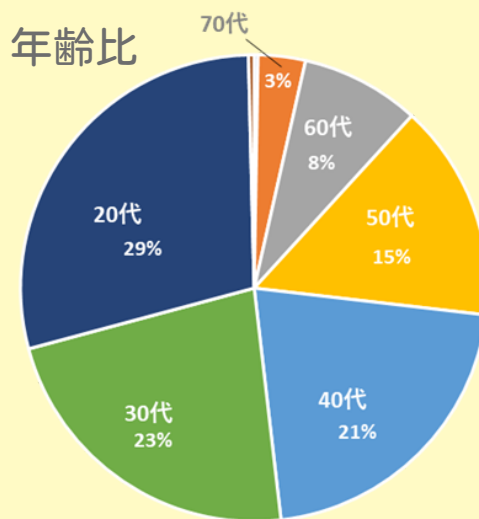

医療法人鴻池会はこんなところですよ！

御所市にあり、最寄り駅はJR玉手(たまで) 駅から徒歩15分です。
近鉄五位堂駅や近鉄樫原神宮前駅から職員送迎バスもあります。
無料駐車場もありますので、お車での出勤も可能です！

スタッフの男女比や年齢比は？

働きやすい職場って？

介護ロボットや分析ケアの導入を積極的に行っており、職員の身体負担の軽減に取り組んでいます。また院内保育所を併設しているため、子育て中の方にも安心して働いていただけます。

現在募集中の職種は？

看護師、准看護師、介護職、相談員、保育士、ドライバー、事務職
詳しくは、求人票またはハローワーク窓口にてご確認を！！

勤務時間は？

- ① 9：00～17：15
- ② 7：00～15：15
- ③ 12：00～20：15
- ④ 16：30～9：30

※職種によって勤務時間が異なります

待遇面や手当は？

処遇改善・職種手当・変則手当・夜勤手当・支度金(最大20万!)など充実

交通費全額支給

賞与あり(年2回)

健康診断

制服貸与支給

保養所(白浜)あり

採用ページ

見学やインターンシップも随時受付をしています！

電話 **0745-63-0601(代)**

LINE登録をお願いします！！