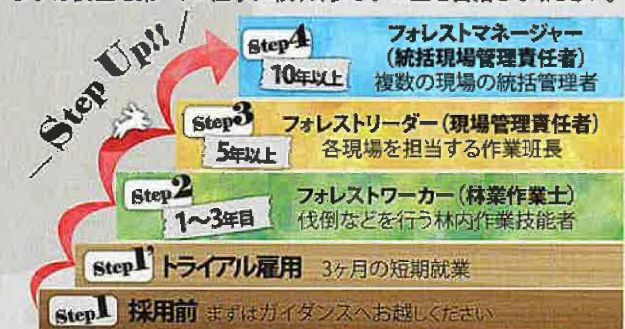

Q.未経験でも大丈夫ですか？

A. 未経験も歓迎！ステップアップしながら一人前に。

初めはみんな未経験。だからこそ、必要な技術を学んでもらうため、講習や研修を行う制度が充実しています。段階に合わせて、必要な技術を身につけられます。慣れるまでは大変なこともあります。体力とやる気、自然や森・山・木が好きなら楽しみながらやりがいを感じていただける仕事です。危険のないよう、まずは安全を第一に！仕事に慣れ、少しずつ上を目指してください。