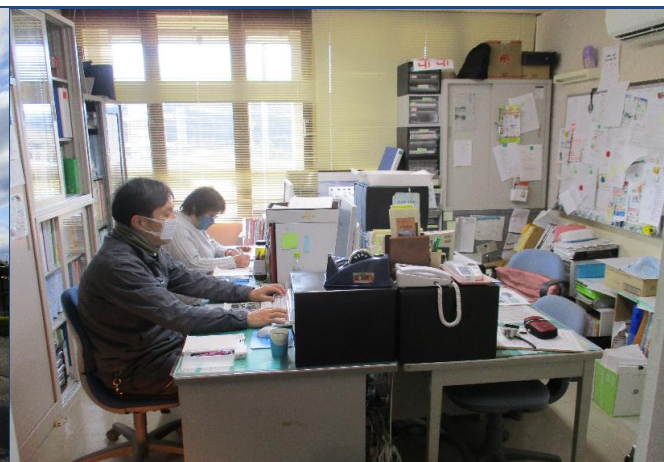

一般社団法人 吉野町シルバー人材センター

事務所建物外装

アットホームな職場

外出業務あり(社用車完備)

駐車場あり

こんなええトコあります。

高齢者が働きがいを持ち、地域社会に貢献できるお手伝いをしています。

公共団体や事業所等から
高齢者にあつた仕事を委任で引き受け、
会員に提供します。