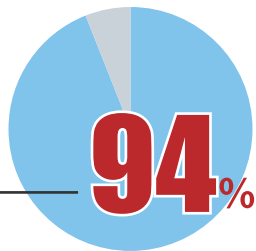

「施工管理求人ナビ」はご利用者様の満足度 94%、給与UP率 92%のサービスです!

Q: 転職にあたって、対応、サービス内容はいかがでしたか?

Q: 施工管理求人ナビの転職サービスを利用して、給与は上がりましたか?